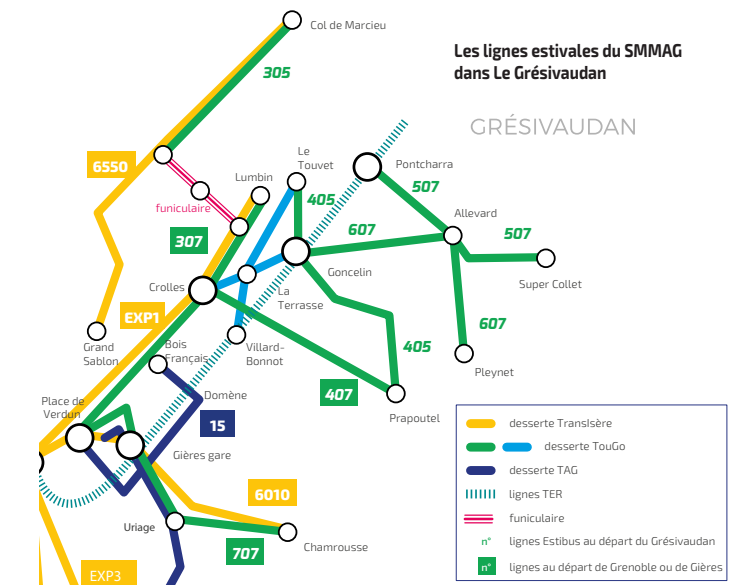

COL DE MARCIEU - FUNICULAIRE										
PLATEAU DES PETITES ROCHES	COL DE MARCIEU	10.30	11.30	12.30	13.30	14.30	15.30	16.30	17.30	
	HAMEAU SAINT MICHEL	10.33	11.33	12.33	13.33	14.33	15.33	16.33	17.33	
	LE COMBET	10.34	11.34	12.34	13.34	14.34	15.34	16.34	17.34	
	LA BATIE	10.35	11.35	12.35	13.35	14.35	15.35	16.35	17.35	
	LES GUILLOTS	10.36	11.36	12.36	13.36	14.36	15.36	16.36	17.36	
	LES PELLOUX	10.38	11.38	12.38	13.38	14.38	15.38	16.38	17.38	
	LE PRAYER	10.39	11.39	12.39	13.39	14.39	15.39	16.39	17.39	
	LES CHATAINS	10.41	11.41	12.41	13.41	14.41	15.41	16.41	17.41	
	LES MASSARDS	10.42	11.42	12.42	13.42	14.42	15.42	16.42	17.42	
	LES VIALS	10.43	11.43	12.43	13.43	14.43	15.43	16.43	17.43	
LES GAUDES (FUNICULAIRE)	10.45	11.45	12.45	13.45	14.45	15.45	16.45	17.45		

Retrouvez toutes les lignes estivales du SMMAG sur mobilités-m.fr

Agence M

1846 rue de Belledonne - 38920 Crolles

0 800 941 103

numéro vert, service et appel gratuits

Ne pas jeter sur la voie publique