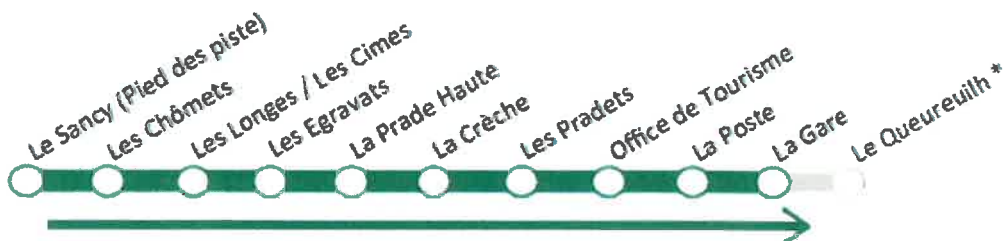

* Dessert le Queureuilh à la demande

Le vendredi matin, en raison du marché, l'arrêt de la poste est transféré Rue Meynadier.

Navettes gratuites 2019/2020

Le Sancy > Le Mont-Dore

Le Sancy (pied des pistes) > Le Mont-Dore (Gare SNCF)