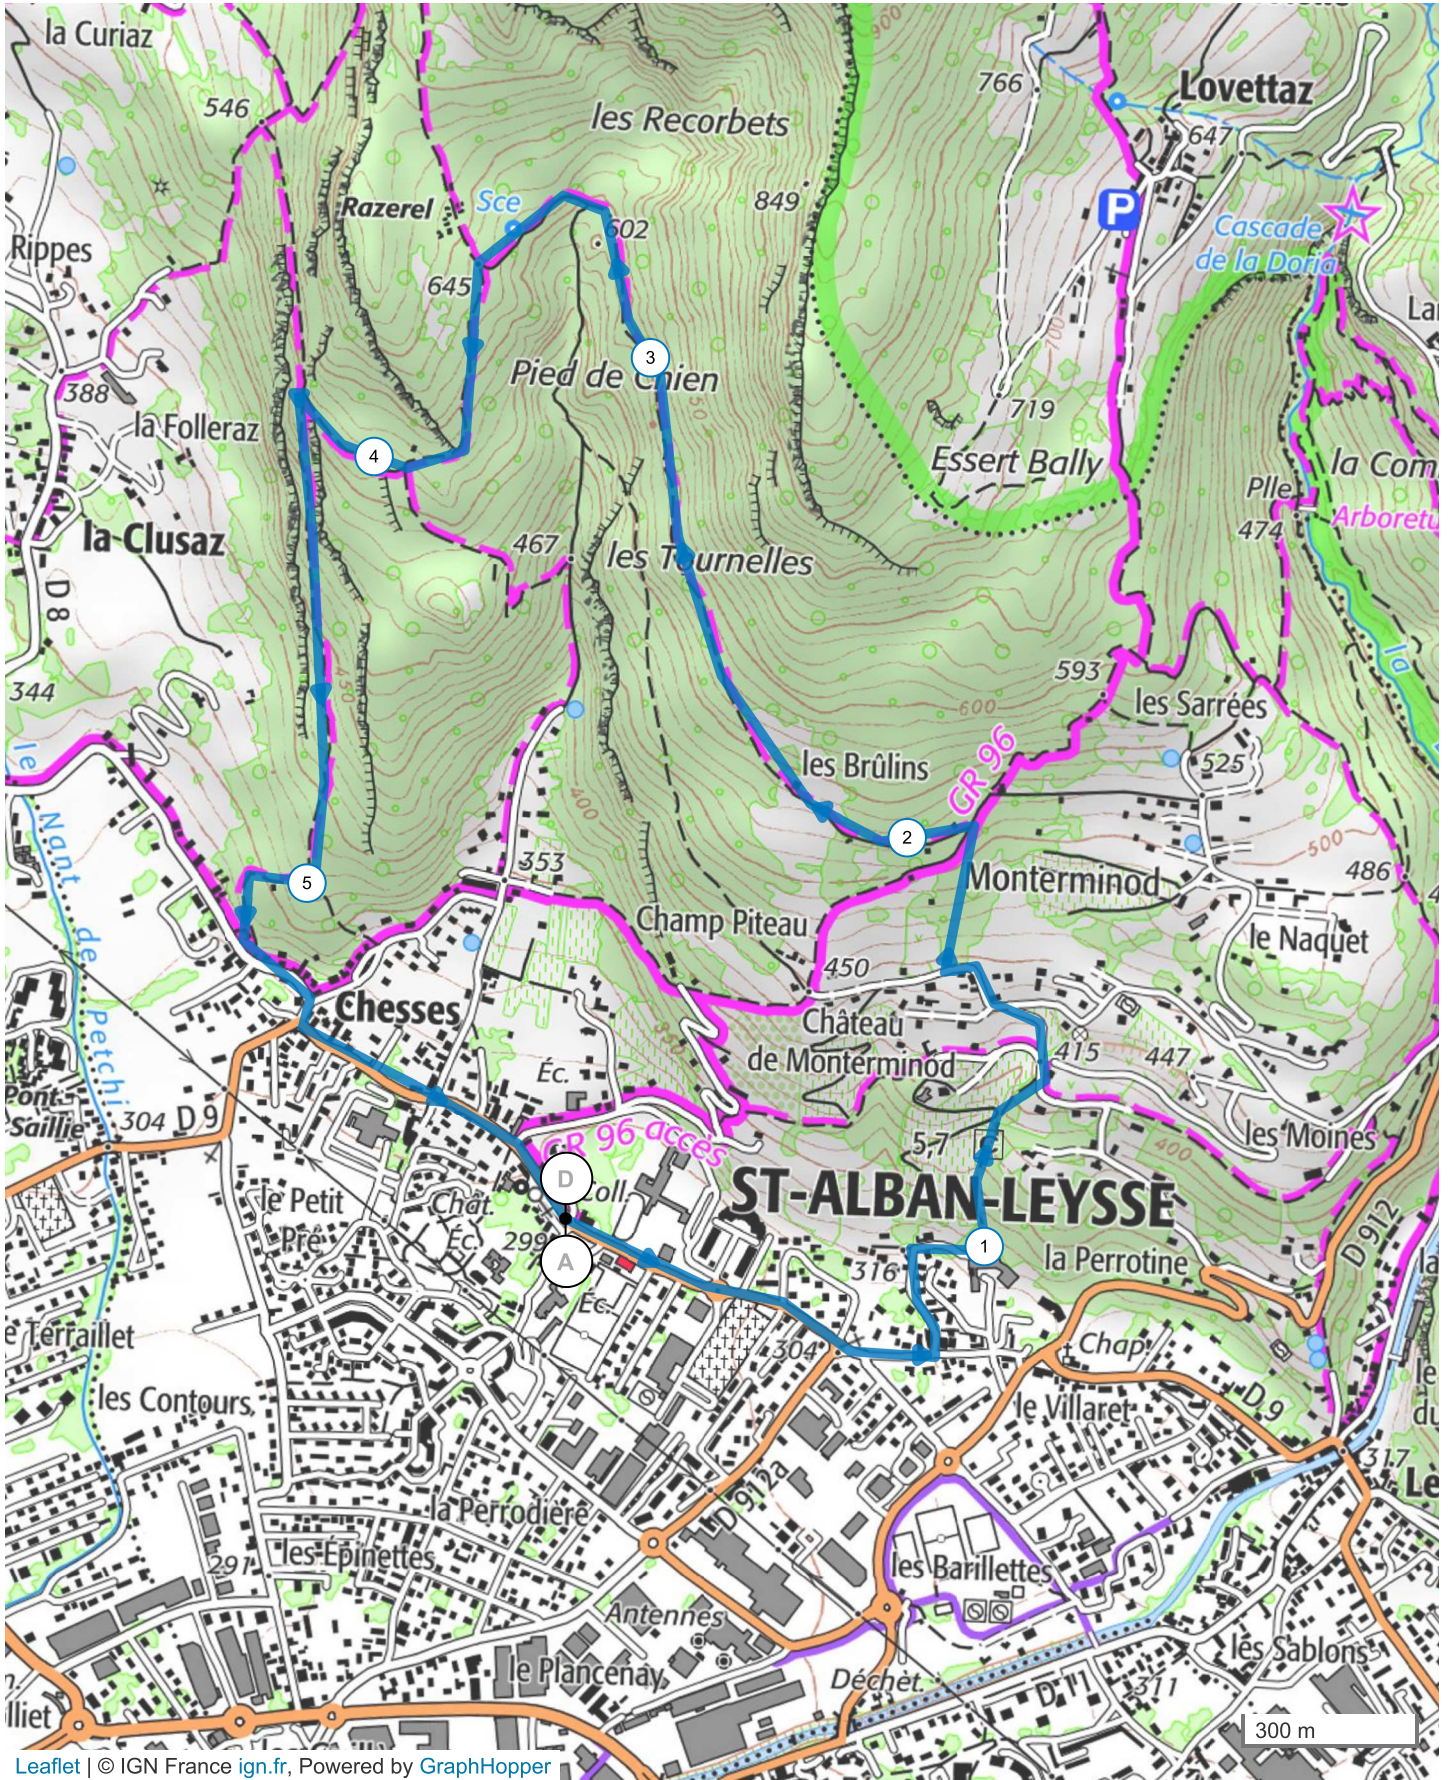

# # 12016960 | Randonnée pédestre | Saint Alban\_Razerel\_Bleu

Saint-Alban-Laysse -> Saint-Alban-Laysse

5.975 km 345 m 345 m 300 m 636 m

Leaflet | © IGN France ign.fr, Powered by GraphHopper

Le droit de reproduction est strictement réservé à un usage personnel et privé. Lors de la pratique de votre activité, veillez à respecter les propriétés et chemins privés et assurez-vous de la praticabilité du parcours.

© 2020 Openrunner