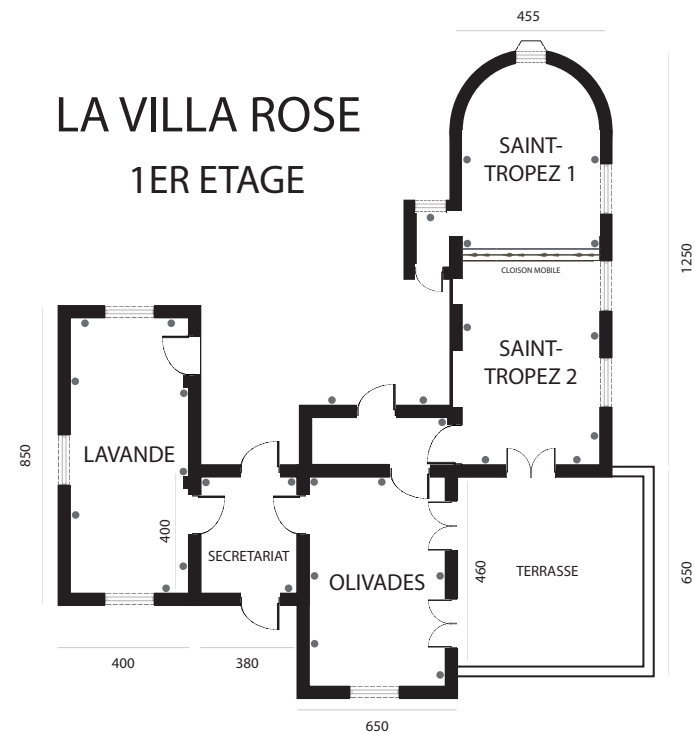

SALLES DE REUNION

LA VILLA ROSE 1ER ETAGE

NOS SALLES DE REUNION	M ²	LARGEUR	LONGUEUR	HSP	SET UP		
					THEATRE	CLASSE	U
PROVENCE 1	85	7,60	11,00	2,60	80	60	25
PROVENCE 2	114	7,80	14,50	2,60	100	80	40
PROVENCE 1+2	200	7,80	25,50	2,60	180	140	70
MIMOSA	65	7,00	9,40	2,75	55	35	30
ROMARINE 1	31	4,50	7,00	2,80	30	24	20
ROMARINE 2	40	6,40	6,40	2,80	40	35	25
ROMARINE 3	30	4,50	6,50	2,80	25	20	15
ROMARINE 1+2	72	6,40	12,00		60	50	40
ROMARINE 2+3	71	6,50	11,00		60	50	40
ROMARINE 1+2+3	100				90	70	
SAINT-TROPEZ 1	27	4,55	6,00	2,70	26	20	19
SAINT-TROPEZ 2	29	4,55	6,50	2,70	35	30	24
SAINT-TROPEZ 1+2	56	4,55	12,50	2,70	60	60	35
OLIVADES	30	4,60	6,50	3,20	25	20	15
LAVANDE	33	4,00	8,50	2,75	30	25	20

LA VILLA ROSE REZ-DE-JARDIN