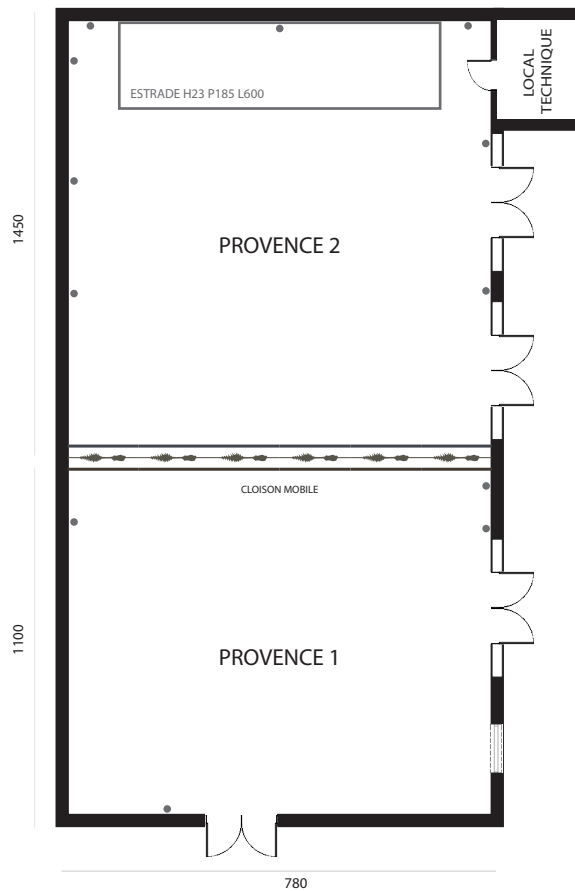

SALLES DE REUNION

LA VILLA ROSE 1ER ETAGE

NOS SALLES DE REUNION	M ²	LARGEUR	LONGUEUR	HSP	SET UP		
					THEATRE	CLASSE	U
PROVENCE 1	85	7,60	11,00	2,60	80	60	25
PROVENCE 2	114	7,80	14,50	2,60	100	80	40
PROVENCE 1+2	200	7,80	25,50	2,60	180	140	70
MIMOSA	65	7,00	9,40	2,75	55	35	30
ROMARINE 1	31	4,50	7,00	2,80	30	24	20
ROMARINE 2	40	6,40	6,40	2,80	40	35	25
ROMARINE 3	30	4,50	6,50	2,80	25	20	15
ROMARINE 1+2	72	6,40	12,00		60	50	40
ROMARINE 2+3	71	6,50	11,00		60	50	40
ROMARINE 1+2+3	100				90	70	
SAINT-TROPEZ 1	27	4,55	6,00	2,70	26	20	19
SAINT-TROPEZ 2	29	4,55	6,50	2,70	35	30	24
SAINT-TROPEZ 1+2	56	4,55	12,50	2,70	60	60	35
OLIVADES	30	4,60	6,50	3,20	25	20	15
LAVANDE	33	4,00	8,50	2,75	30	25	20