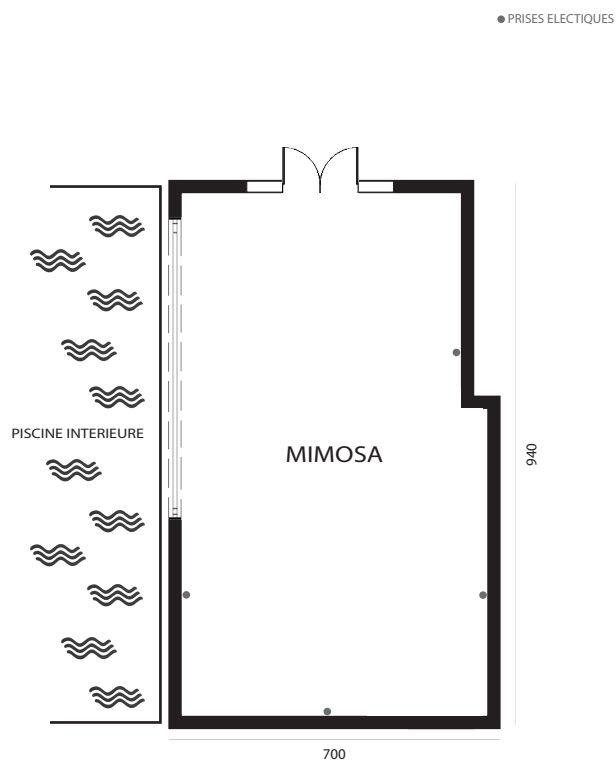

SALLES DE REUNION

LA VILLA ROSE 1ER ETAGE

NOS SALLES DE REUNION	M ²	LARGEUR	LONGUEUR	HSP	SET UP		
					THEATRE	CLASSE	U
PROVENCE 1	85	7,60	11,00	2,60	80	60	25
PROVENCE 2	114	7,80	14,50	2,60	100	80	40
PROVENCE 1+2	200	7,80	25,50	2,60	180	140	70
MIMOSA	65	7,00	9,40	2,75	55	35	30
ROMARINE 1	31	4,50	7,00	2,80	30	24	20
ROMARINE 2	40	6,40	6,40	2,80	40	35	25
ROMARINE 3	30	4,50	6,50	2,80	25	20	15
ROMARINE 1+2	72	6,40	12,00		60	50	40
ROMARINE 2+3	71	6,50	11,00		60	50	40
ROMARINE 1+2+3	100				90	70	
SAINT-TROPEZ 1	27	4,55	6,00	2,70	26	20	19
SAINT-TROPEZ 2	29	4,55	6,50	2,70	35	30	24
SAINT-TROPEZ 1+2	56	4,55	12,50	2,70	60	60	35
OLIVADES	30	4,60	6,50	3,20	25	20	15
LAVANDE	33	4,00	8,50	2,75	30	25	20