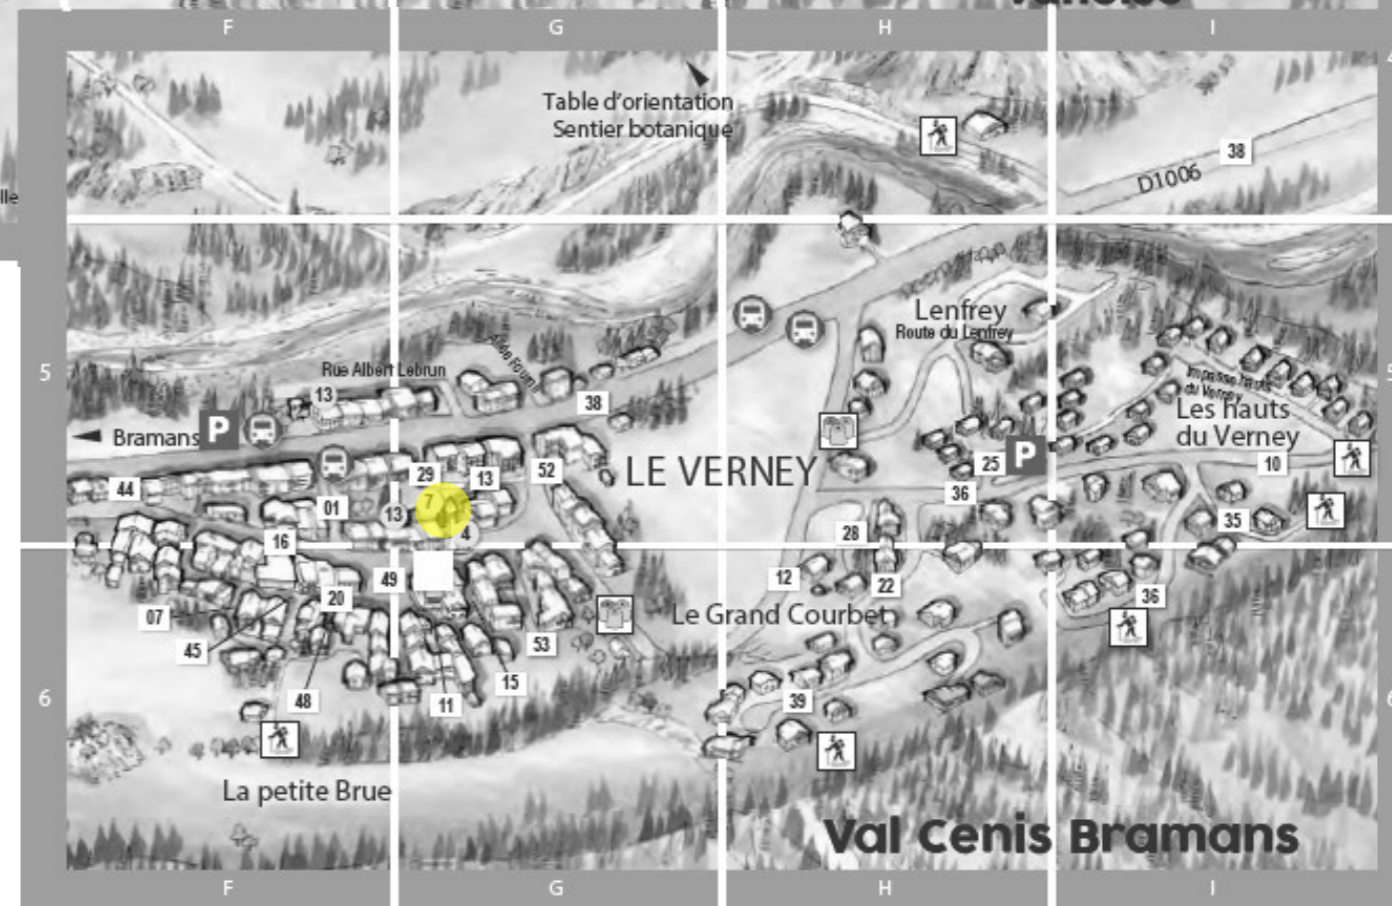

CIRCUIT DES EDIFICES RELIGIEUX ET AUTRES

- G5 Chapelle Saint Clair
- F2 Chapelle Notre Dame de la Pitié
- F2 Oratoire du Bon secours
- G2 **Eglise** Notre Dame de l'Assomption
- G2 Chapelle de la Congrégation
- G2 Maison du Passage
- G2 Maquette de l'abside de Saint Pierre d'Extravache
- C3 Chapelle Notre Dame du Bon repos
- A3 Chapelle Notre Dame de la Paix
- B4 Baraque des douaniers
- Hors plan Chapelle de Saint Bernard

CIRCUIT DES EDIFICES RELIGIEUX ET AUTRES

1. Oratoire Saint Dominique
2. Oratoire Notre Dame de la Montagne
3. Oratoire Saint Anne
4. Chapelle Notre Dame de la Délivrance
5. **Eglise** de Saint Pierre d'Extravache (ruines)
6. Chapelle Notre Dame des Grâces
7. Chapelle Saint Paul
8. Chapelle Saint Barthélémy
9. Chapelle Saint Jean Baptiste