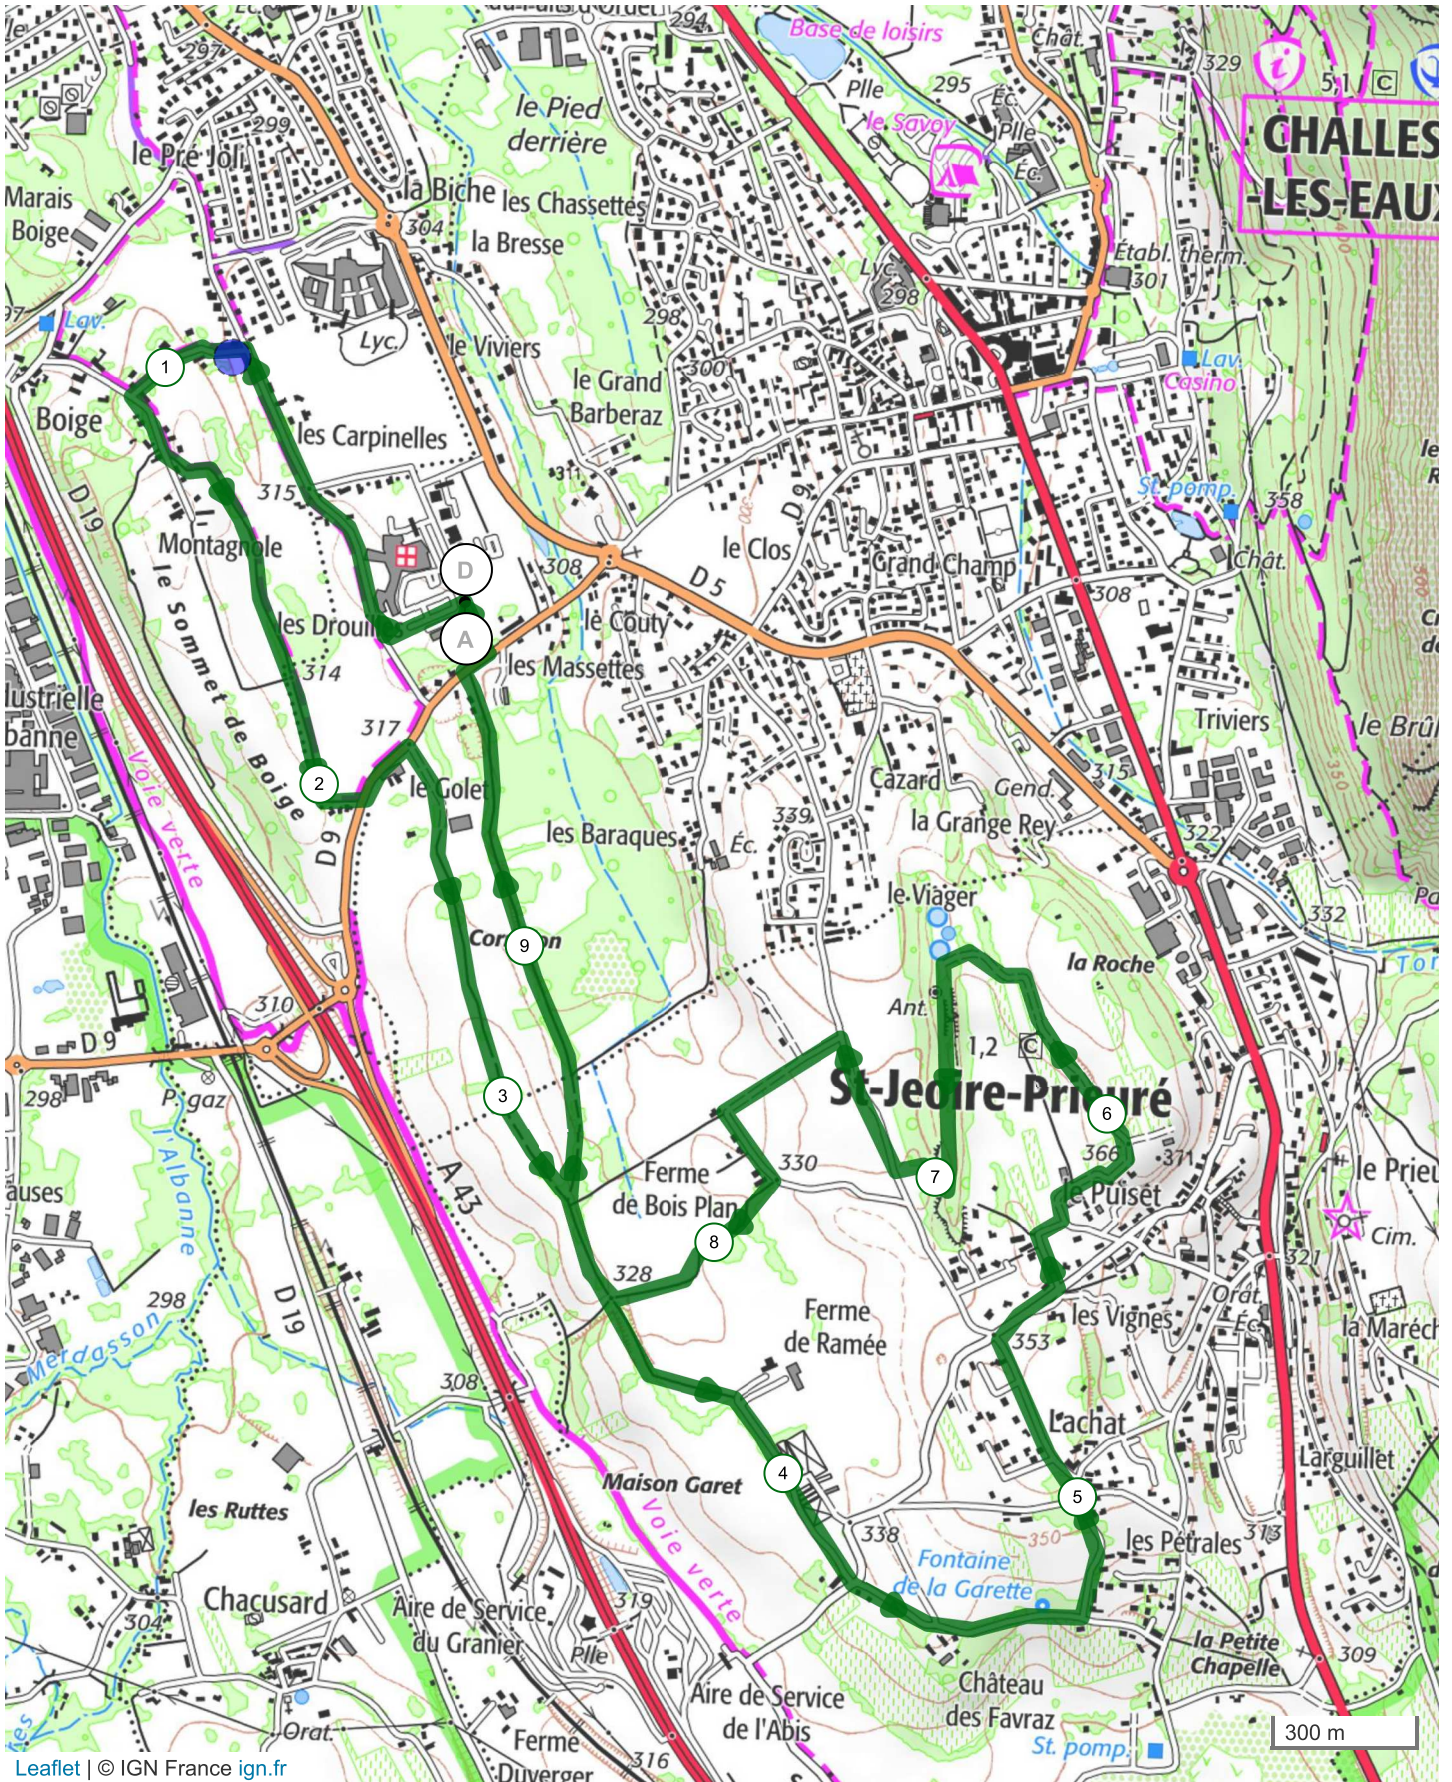

12296491 | Randonnée pédestre | Challes_Marais Noux V2

Challes-les-Eaux -> Challes-les-Eaux

19.749 km 68 m 68 m 309 m 364 m

Leaflet | © IGN France ign.fr

Le droit de reproduction est strictement réservé à un usage personnel et privé. Lors de la pratique de votre activité, veillez à respecter les propriétés et chemins privés et assurez-vous de la praticabilité du parcours.

© 2020 Openrunner