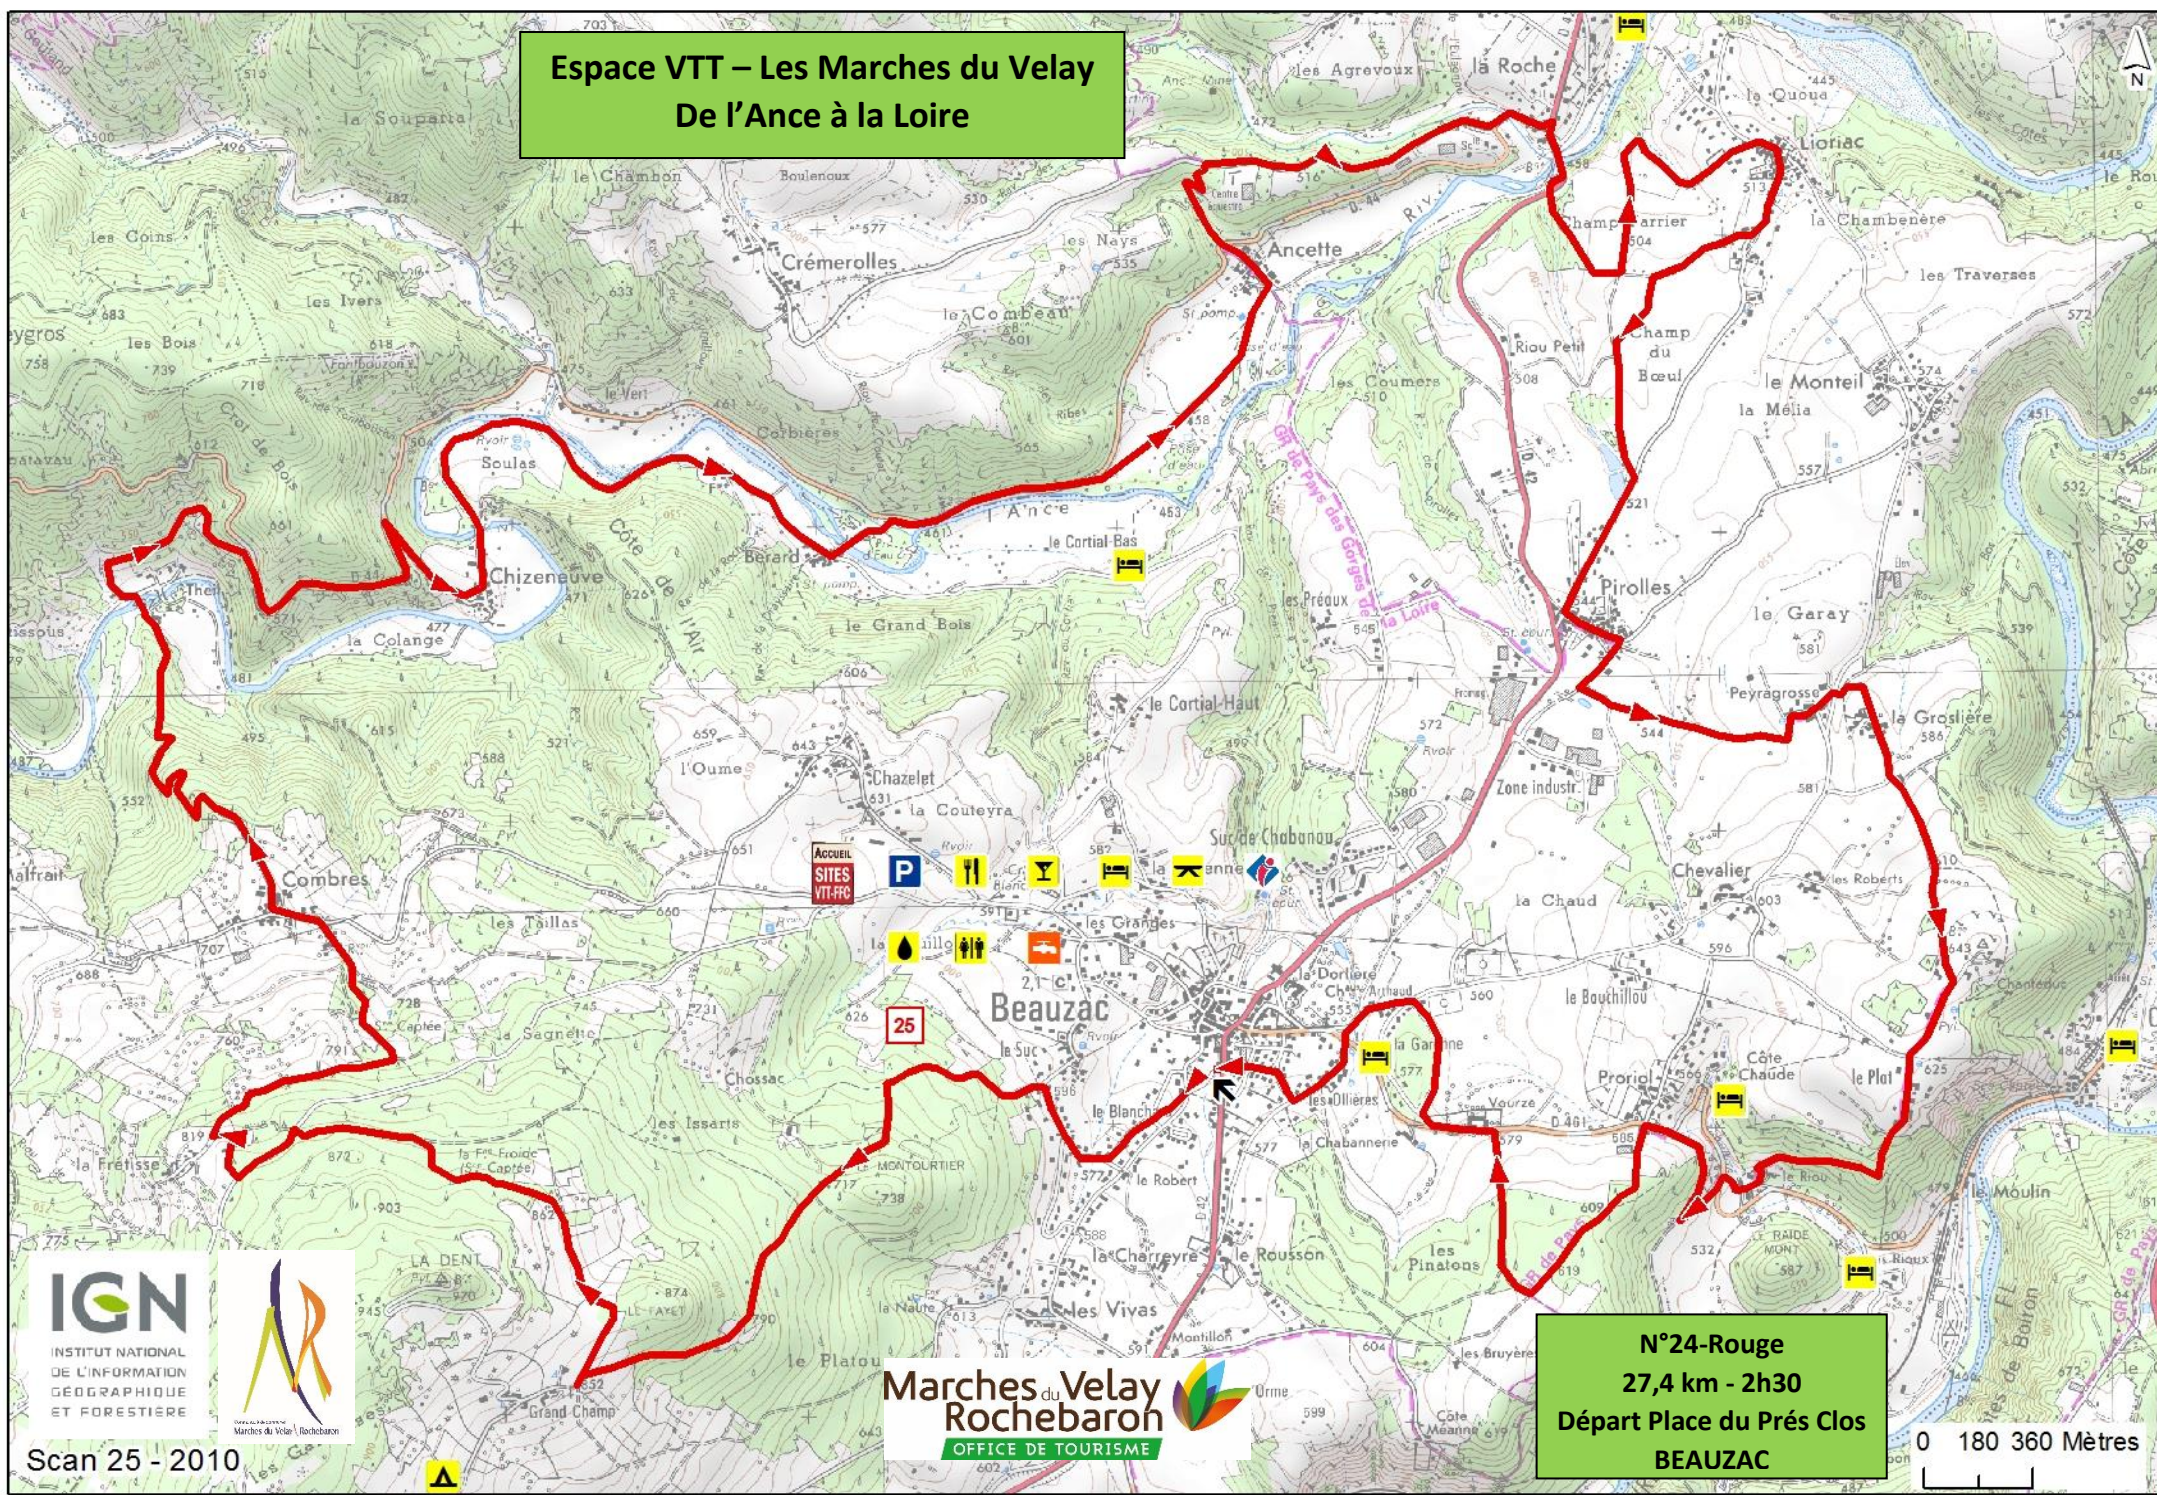

Espace VTT – Les Marches du Velay De l'Ance à la Loire

Scan 25 - 2010

**Marches du Velay
Rochebaron**
OFFICE DE TOURISME

N°24-Rouge
27,4 km - 2h30
Départ Place du Prés Clos
BEAUZAC

0 180 360 Mètres