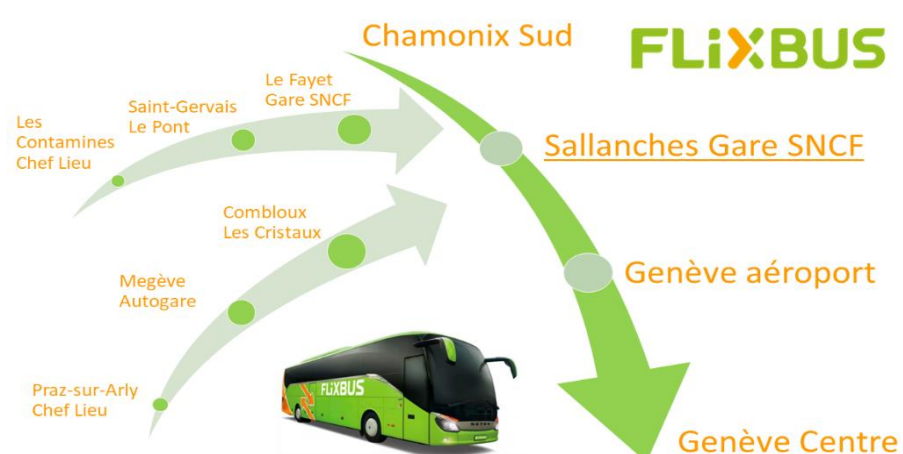

FLIXBUS

à partir du 3 juillet 2021

+ les 26 et 27 juin

PORT
DU MASQUE
OBLIGATOIRE

TOUS LES JOURS - EVERY DAY - GIORNALERO

Chamonix Sud	07:15	11:15	13:30	17:15
Sallanches Gare	07:55	12:00	14:10	18:00
Genève Aéroport	09:00	13:05	15:15	19:05
Genève Gare Routière	09:25	13:30	15:40	19:30

Genève Gare Routière	10:20	14:00	15:55	20:05
Genève Aéroport	10:45	14:30	16:20	20:35
Sallanches Gare	11:50	15:30	17:30	21:30*
Chamonix Sud	12:25	16:05	18:05	22:00

* desserte de la Gare du Fayet à 21:45

INFOS COVID 19:

Des restrictions aux frontières pourront être encore en vigueur, renseignez-vous avant votre départ sur [flixbus.fr](https://www.flixbus.fr) et sur [reopen.europa.eu](https://www.reopen.europa.eu). En cas de non-respect de la réglementation, vous pourrez voir refuser l'embarquement.

Respectez les consignes sanitaires:

Port du masque, distances de sécurité, gestes barrières

Les correspondances avec les lignes 83 et 84 en Gare de Sallanches sont assurées dans la mesure du possible, selon les conditions de circulation. En cas de retard important du car FlixBus, elles pourront être effectuées avec le service suivant / Connections with 83 and 84 services at Sallanches Gare: In case of delay of the FlixBus service due to the heavy traffic, the connections can be ensured by the next service available.

Achetez vos billets en correspondances pour / Buy your connection tickets to
Les Contamines, St Gervais, Le Fayet (L84), Praz sur Arly, Megève, Combloux (L83)

www.altibus.com

Les trajets entre Chamonix et Sallanches ou entre Genève aéroport et gare routière ne sont pas autorisés.

The routes between Chamonix and Sallanches or Geneva airport and bus station are not authorized.