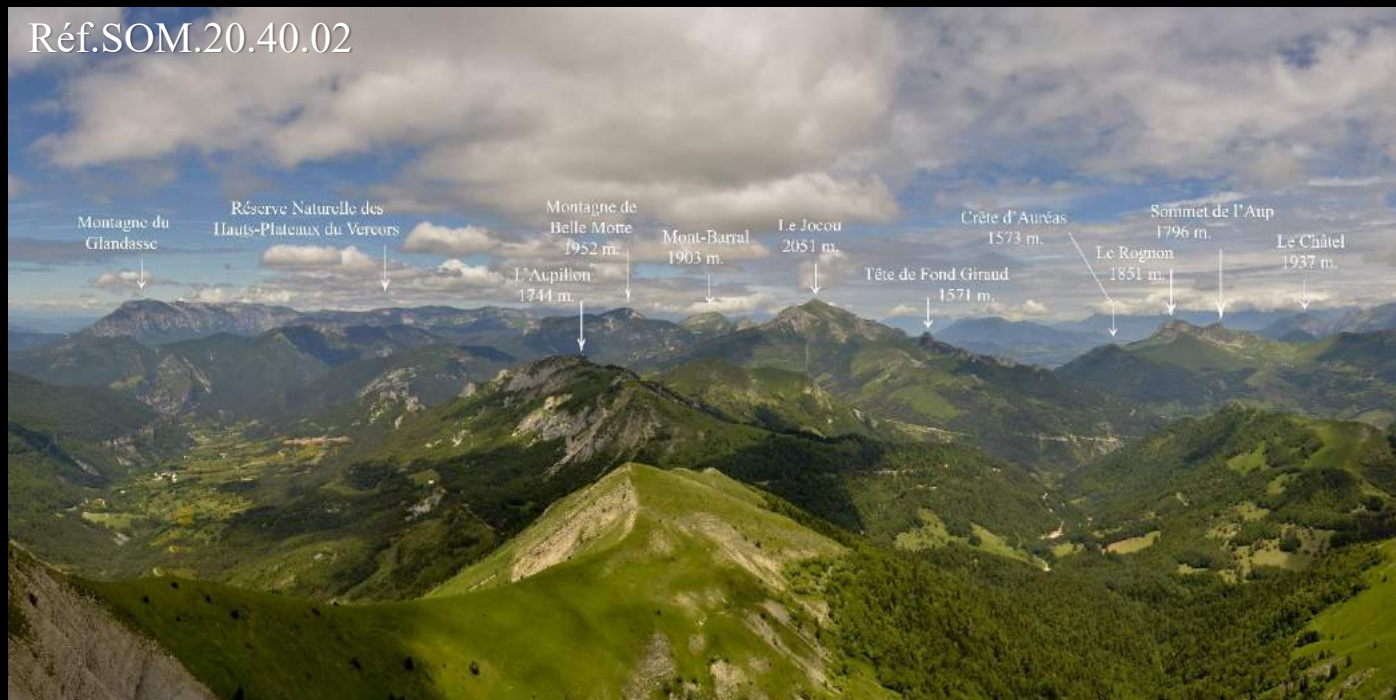

Créations Panorama

« Le voyage grand format »

Collection photos « Points culminants » 2018

Panorama depuis Les Sièzes

Panorama sur le col de Seysse

Réf.SOM.20.40.02

Panorama depuis Toussière

Réf.SOM.20.40.03

Panorama sur Lus-la-Croix-Haute depuis Les Villageois

Panorama sur le Beauchêne

Panorama sur Garnesier depuis Chamousset

Panorama sur Toussière depuis Quigouret

Réf.SOM.20.60.04

Panorama sur Lus-la-Croix-Haute depuis Mas Rebuffat

Réf.SOM.20.70.01

Panorama depuis l'Aupillon

Réf.SOM.20.75.01

Panorama depuis la Montagne de Clairet

Dominique VIVARES

Réf.SOM.30.60.01

Panorama sur la Crête des Aiguilles depuis le col de Priau

Réf.SOM.30.60.02

Panorama sur Les Lusettes depuis Les Miellons

Réf.SOM.30.60.03

Panorama sur le vallon de la Jarjatte depuis le Rocher Rond