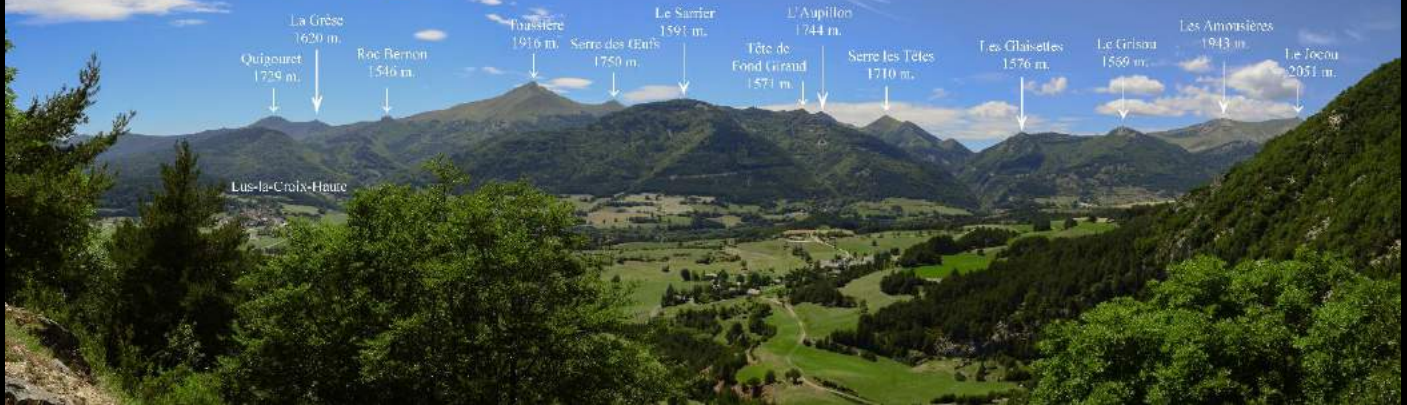

Créations Panorama

« Le voyage grand format »

Collection photos « Points culminants » 2018

Panorama depuis Les Sièzes

Panorama sur le col de Seysse

Réf.SOM.20.40.02

Panorama depuis Toussière

Réf.SOM.20.40.03

Panorama sur Lus-la-Croix-Haute depuis Les Villageois

Panorama sur le Beauchêne

Panorama sur Garnesier depuis Chamousset

Panorama sur Toussière depuis Quigouret

Réf.SOM.20.60.04

Panorama sur Lus-la-Croix-Haute depuis Mas Rebuffat

Réf.SOM.20.70.01

Panorama depuis l'Aupillon

Réf.SOM.20.75.01

Panorama depuis la Montagne de Clairet

Dominique VIVARES

Réf.SOM.30.60.01

Panorama sur la Crête des Aiguilles depuis le col de Priau

Réf.SOM.30.60.02

Panorama sur Les Lusettes depuis Les Miellons

Réf.SOM.30.60.03

Panorama sur le vallon de la Jarjatte depuis le Rocher Rond