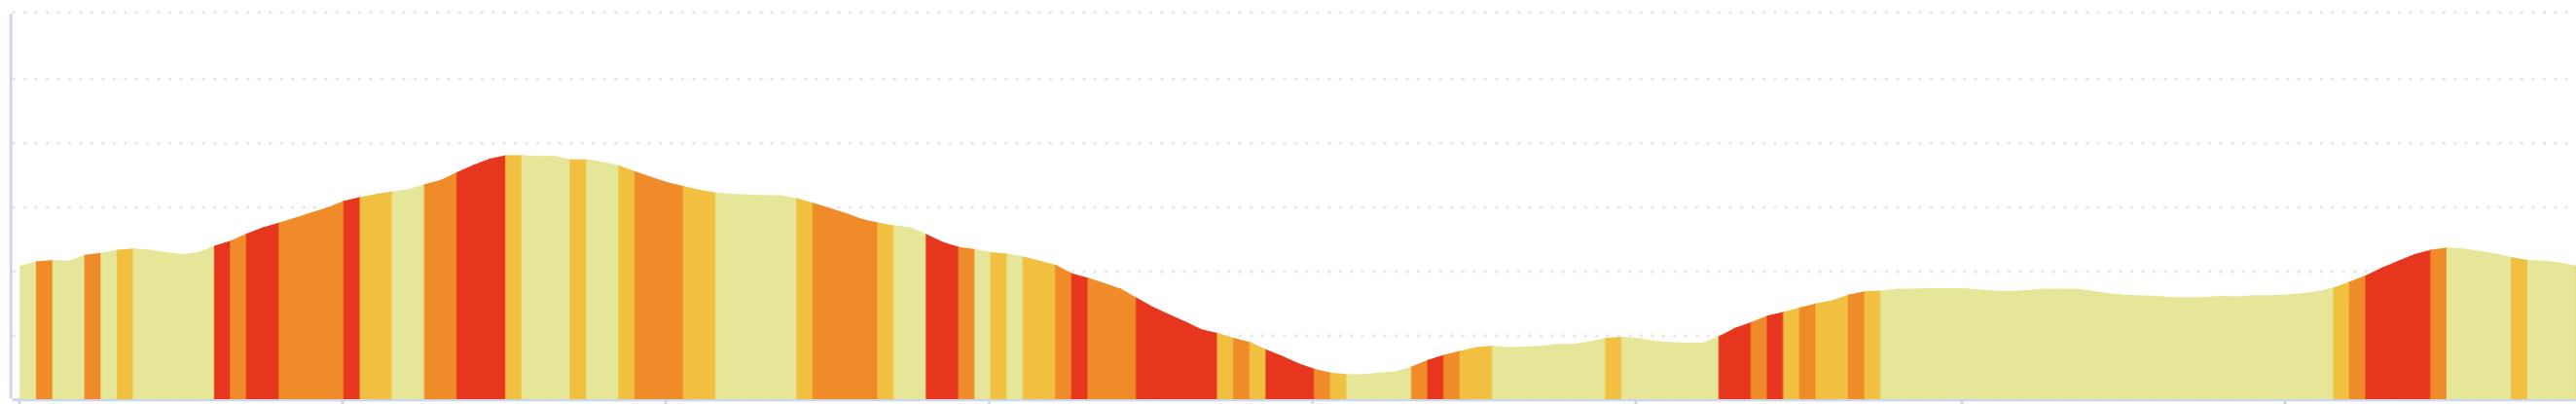

10997288 | Cyclisme - Route | La Plaine de Villard

Villard-sur-Doron -> Villard-sur-Doron

15.77 km \uparrow 409 m \downarrow 409 m \blacktriangle 539 m \blacktriangle 880 m

<5% <7% <10% <15% >15%

539m 880m 409m 409m

500 m