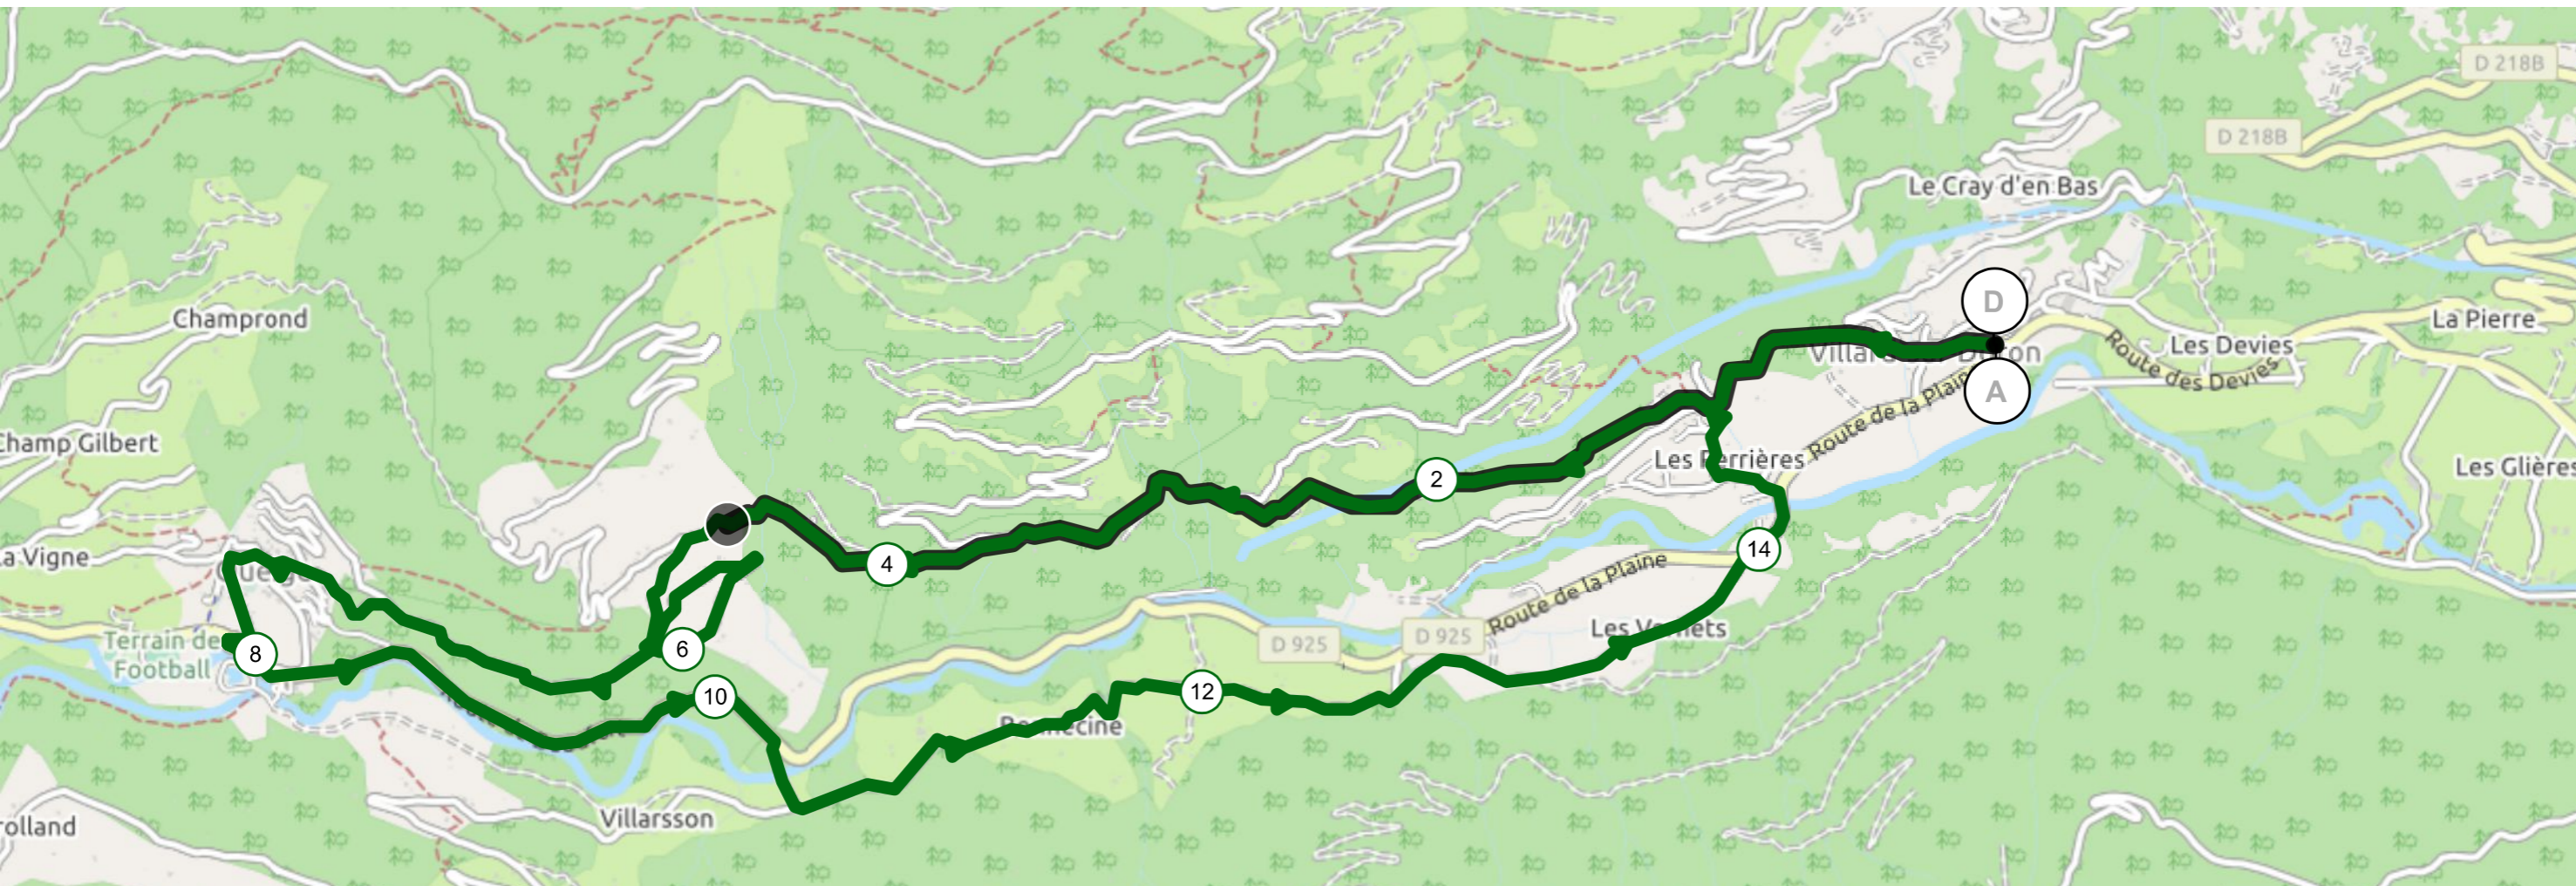

10997288 | Cyclisme - Route | La Plaine de Villard

Villard-sur-Doron -> Villard-sur-Doron

15.77 km \uparrow 409 m \downarrow 409 m \blacktriangle 539 m \blacktriangle 880 m

<5% <7% <10% <15% >15%

539m 880m 409m 409m

500 m