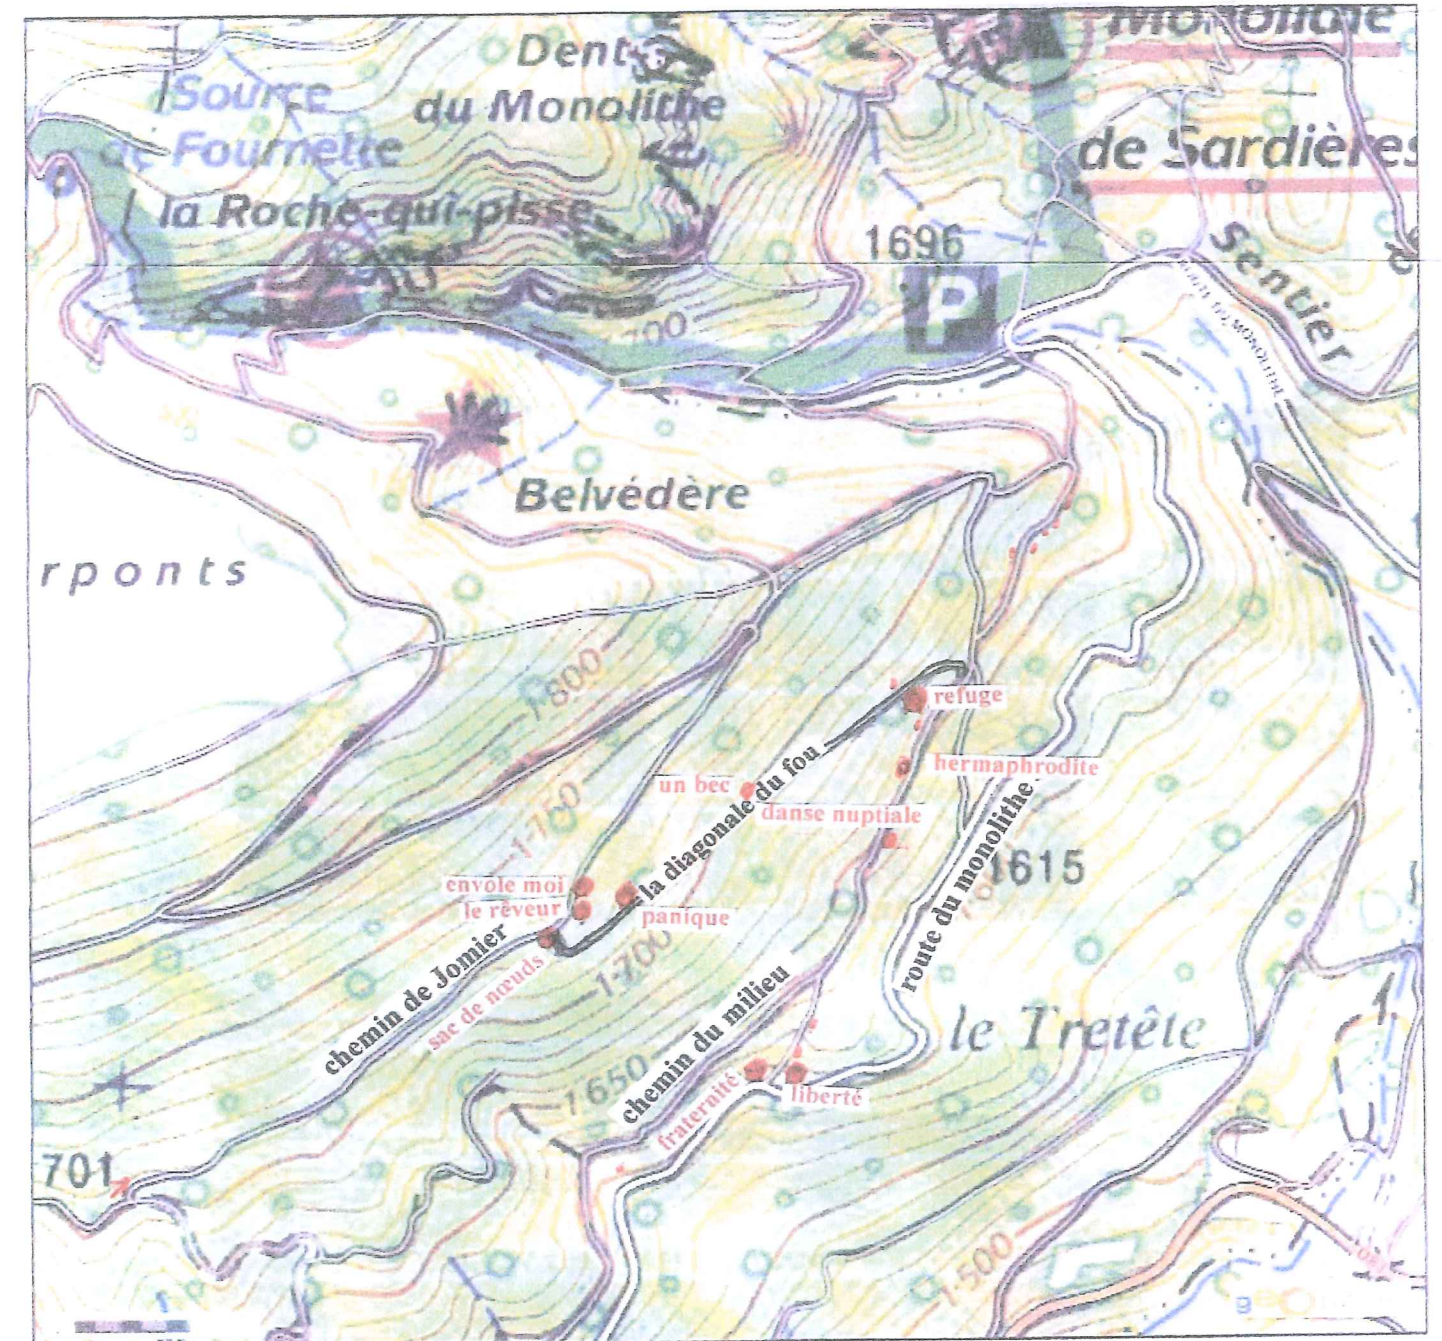

# Parcours de sculptures dans la forêt du monolithe ( provisoire 10)

© IGN 2015 -

Longitude : 6° 45' 52.8" E  
Latitude : 45° 14' 36.7" N