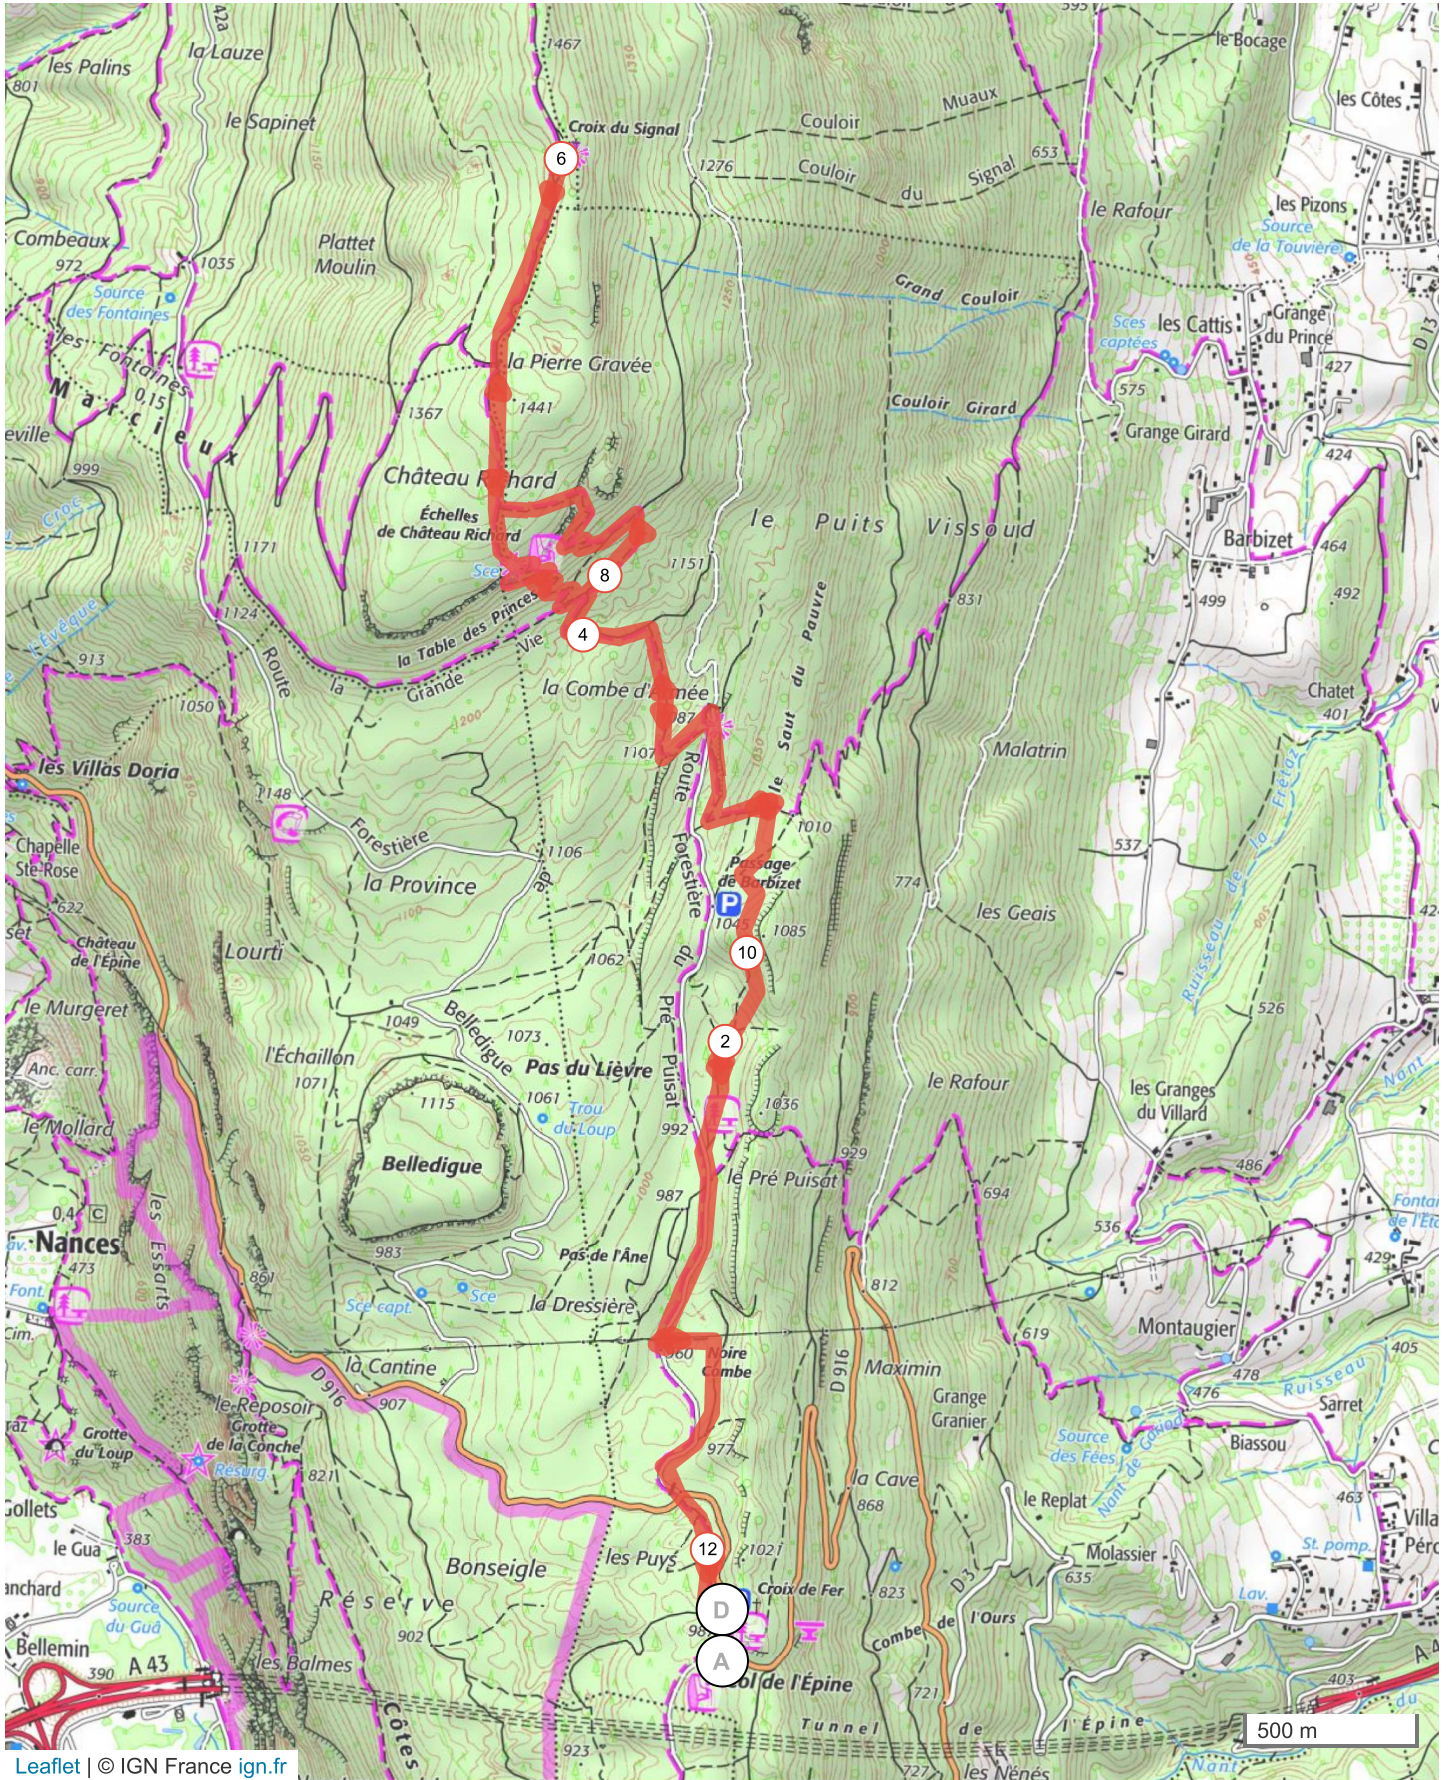

# # 12075073 | Randonnée pédestre | La Motte\_Chateau Richard\_Rouge

Saint-Sulpice -> Saint-Sulpice

12.283 km 581 m 581 m 977 m 1453 m

Leaflet | © IGN France ign.fr

Le droit de reproduction est strictement réservé à un usage personnel et privé. Lors de la pratique de votre activité, veillez à respecter les propriétés et chemins privés et assurez-vous de la praticabilité du parcours.

© 2020 Openrunner