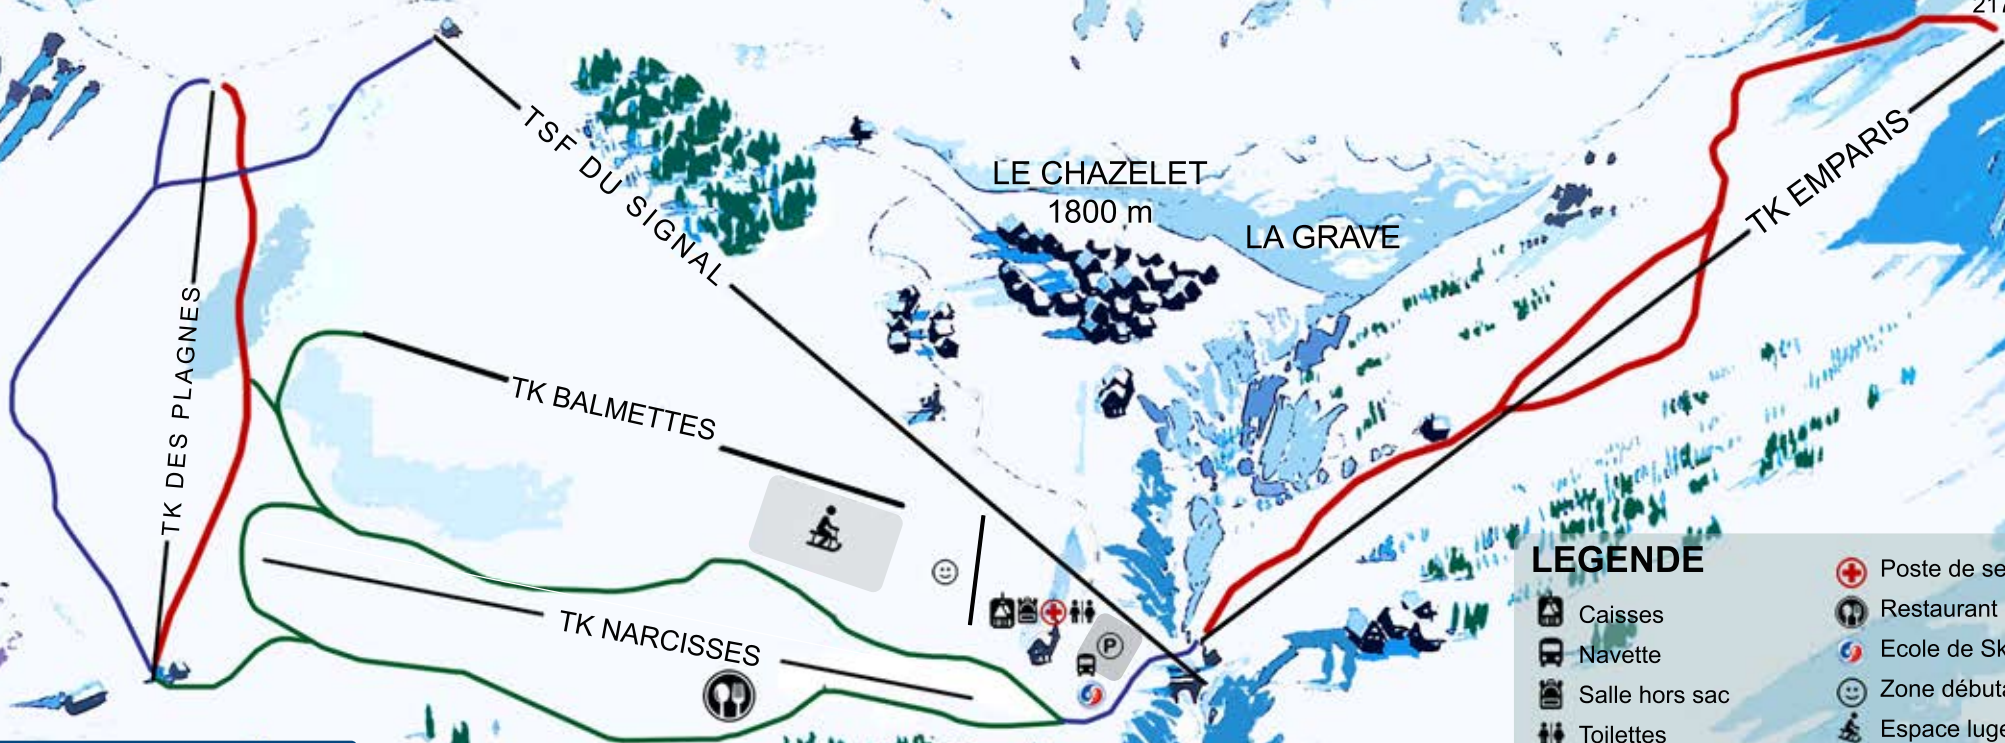

# VILLAR D'ARÈNE

Achat des forfaits à Villard d'Arène : Juge Sports ou Bar le Vannoir

LA MEIJE  
3983 m

PIC DE LA GRAVE  
3669 m

PLATEAU  
D'EMPARIS  
2170 m

LE CHAZELET  
1800 m

LA GRAVE

## PLAN DES PISTES

## LE CHAZELET

LEGENDE	
	Poste de secours
	Restaurant
	Ecole de Ski
	Salle hors sac
	Zone débutants
	Toilettes
	Espace luge