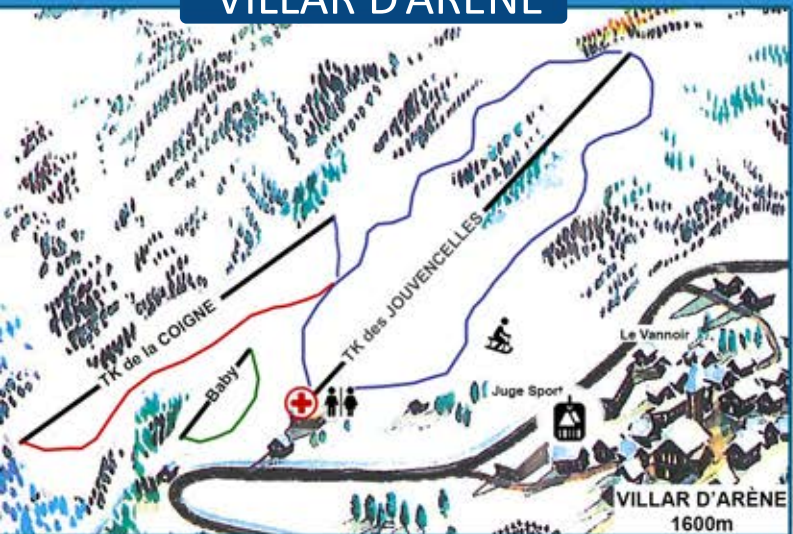

# VILLAR D'ARÈNE

Achat des forfaits à Villard d'Arène : Juge Sports ou Bar le Vannoir

LA MEIJE  
3983 m

PIC DE LA GRAVE  
3669 m

PLATEAU  
D'EMPARIS  
2170 m

LE CHAZELET  
1800 m

LA GRAVE

## PLAN DES PISTES

## LE CHAZELET

LEGENDE	
	Poste de secours
	Restaurant
	Ecole de Ski
	Salle hors sac
	Zone débutants
	Toilettes
	Espace luge