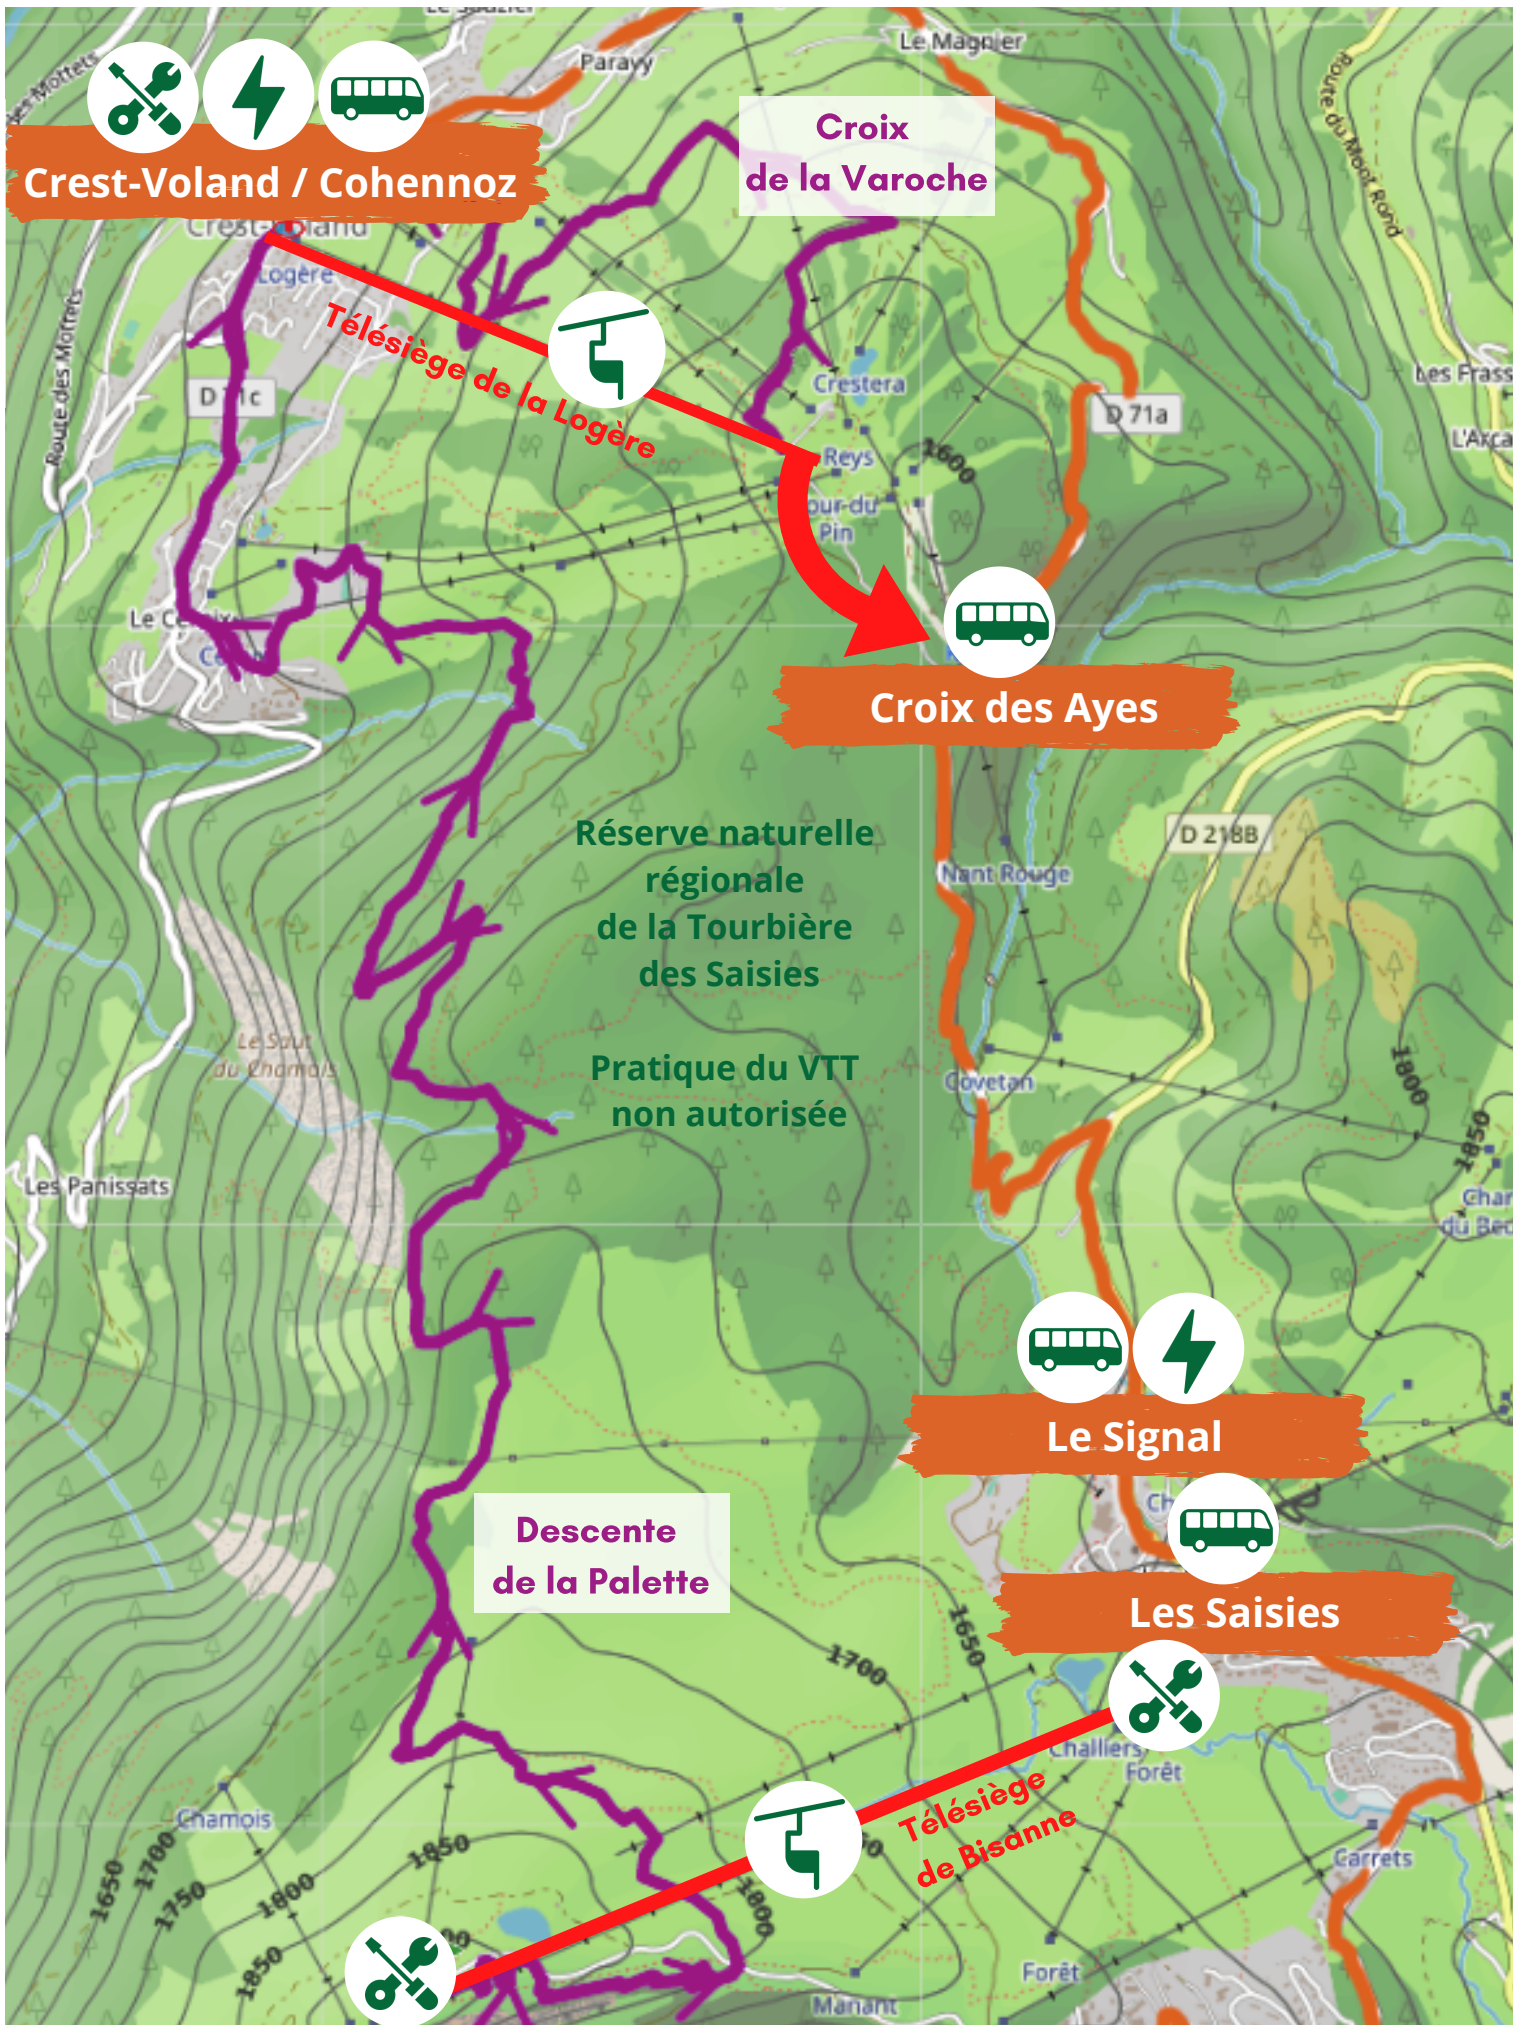

DOMAINE VTT

CRISTAL VERT

CREST-VOLAND / COHENNOZ • LES SAISIES