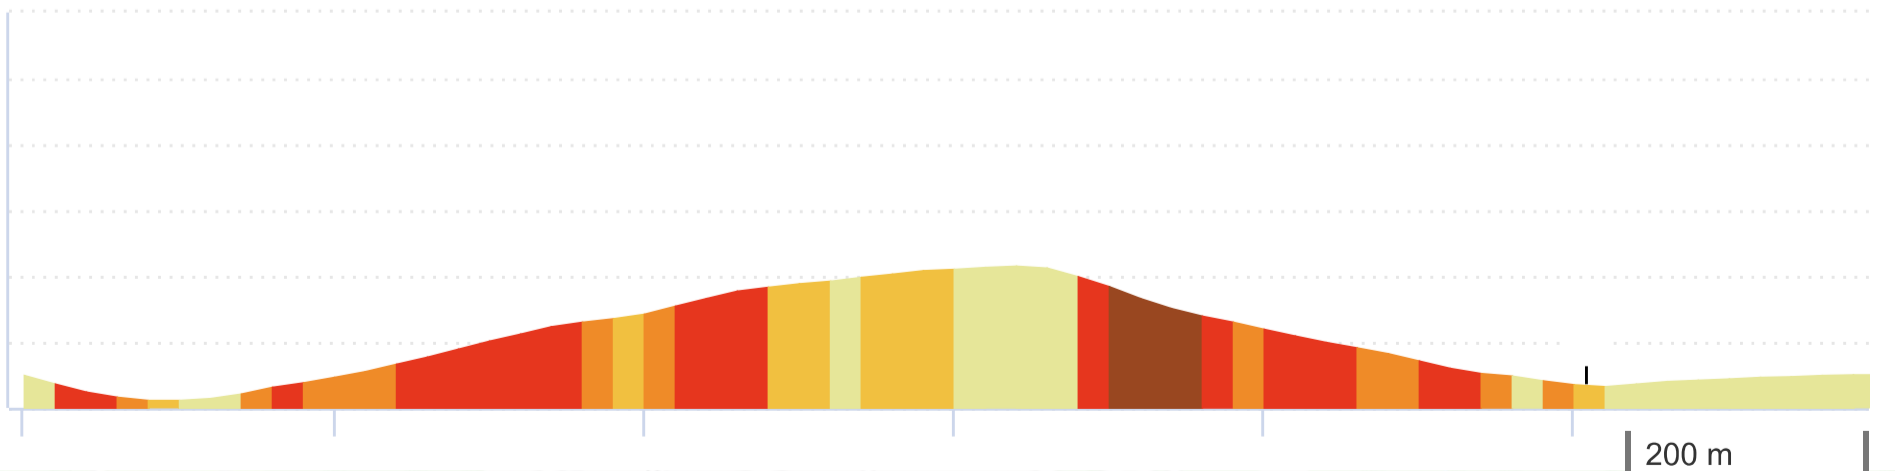

11422031 | Randonnée pédestre | Sentier des Alpes

Villard-sur-Doron -> Villard-sur-Doron

5.815 km ↑ 222 m ↓ 221 m ● 1613 m ▲ 1817 m

<5% <7% <10% <15% >15%

1613m 1817m 222m 221m

Leaflet | Maps © Thunderforest thunderforest.com - Data © [OpenStreetMap](https://openstreetmap.org/) contributors

© 2020 Openrunner