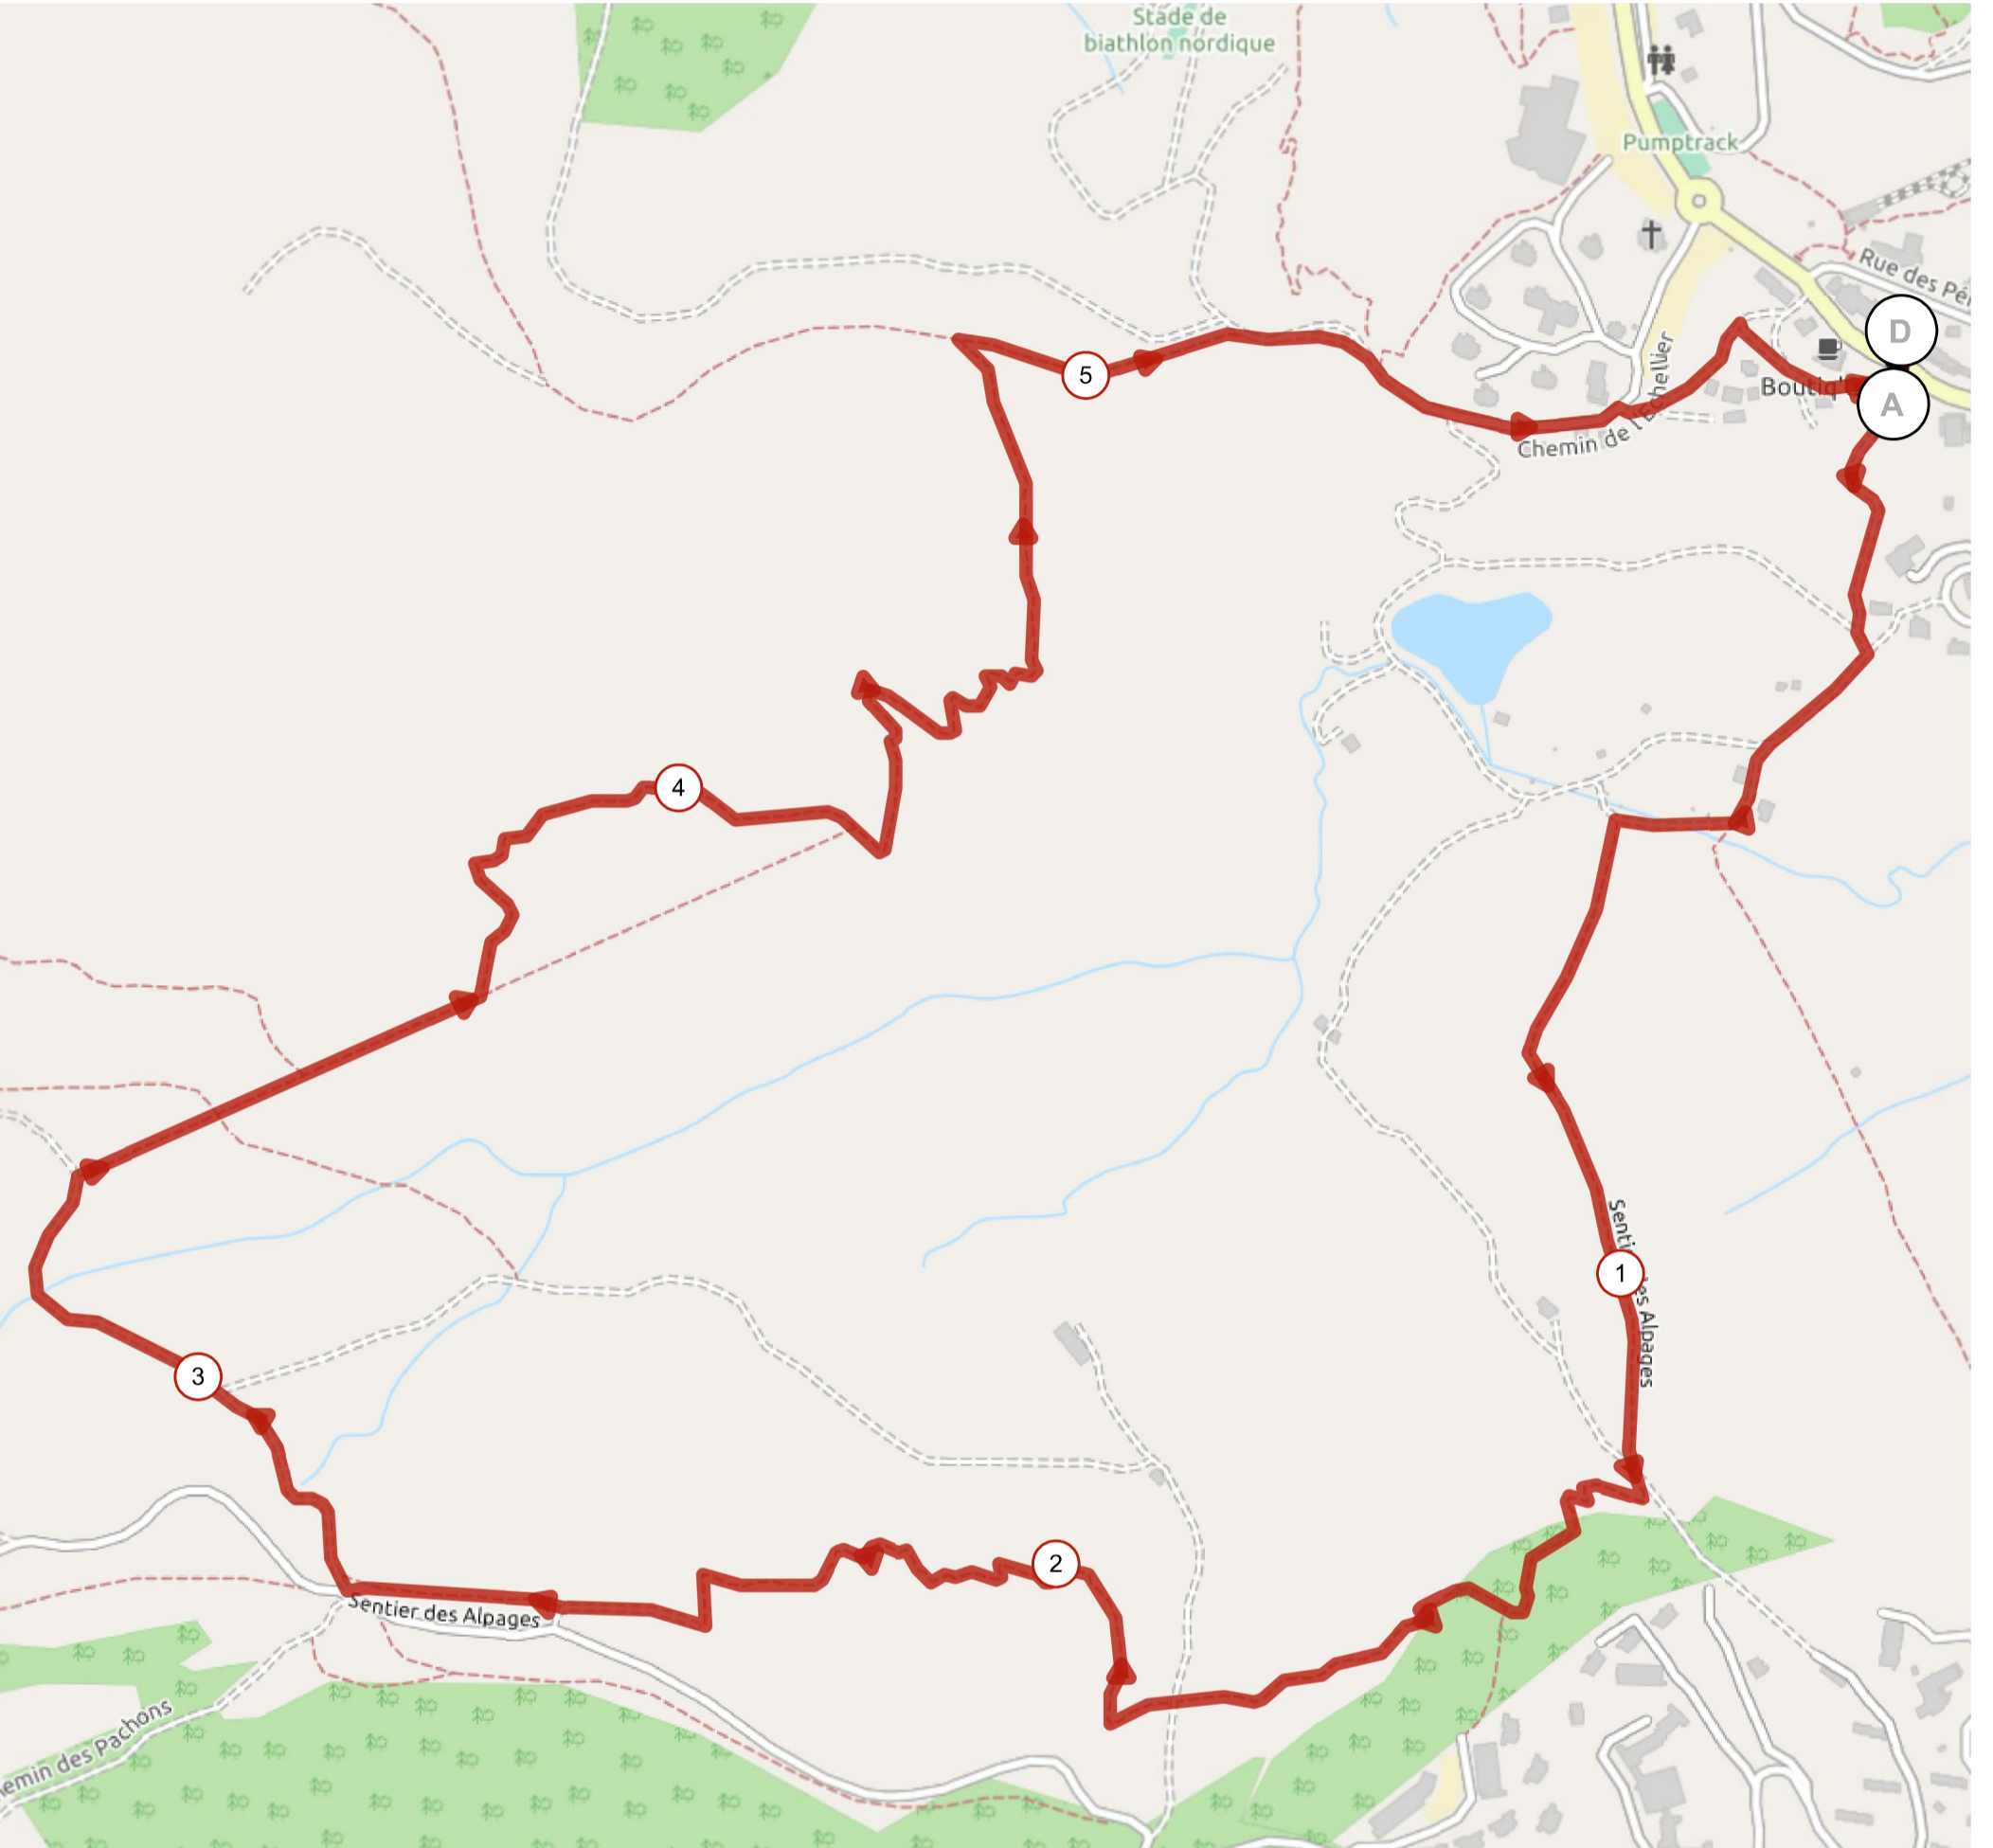

11422031 | Randonnée pédestre | Sentier des Alpes

Villard-sur-Doron -> Villard-sur-Doron

5.815 km ↑ 222 m ↓ 221 m ● 1613 m ▲ 1817 m

<5% <7% <10% <15% >15%

1613m 1817m 222m 221m

Leaflet | Maps © Thunderforest thunderforest.com - Data © [OpenStreetMap](https://openstreetmap.org/) contributors

© 2020 Openrunner