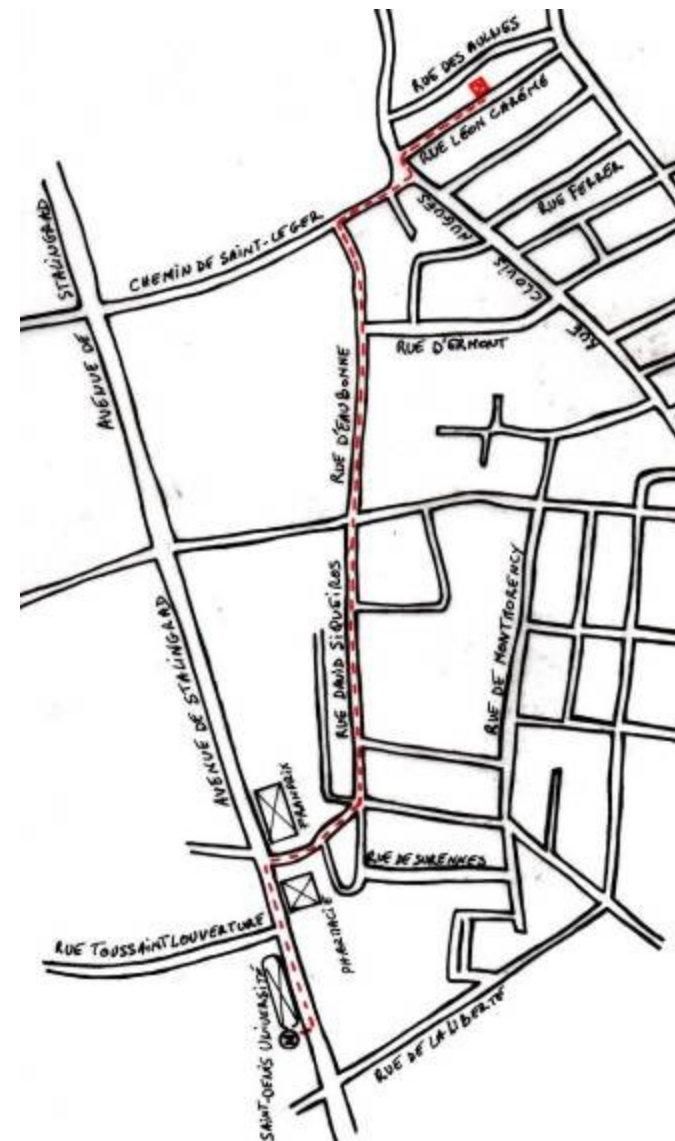

ALAIN GUILLON

Peintre plasticien

Portes ouvertes de l'atelier de 14h à 19h

Samedi 30 novembre & dimanche 1^{er} décembre 2019

Site : <https://alainguillon.jimdo.com>

I
N
V
I
T
A
T
I
O
N

Plan du quartier
depuis le métro
Saint-Denis Université
(ligne 13)

Remontez l'avenue de Stalingrad en tournant le dos à l'université. Cette avenue longe le bâtiment du métro d'où vous sortez. Puis dirigez-vous vers le G20 situé sur le trottoir d'en face. Traversez le grand parking qui est derrière puis tournez à gauche dans la rue David Siqueiros et suivez le plan ci-contre.